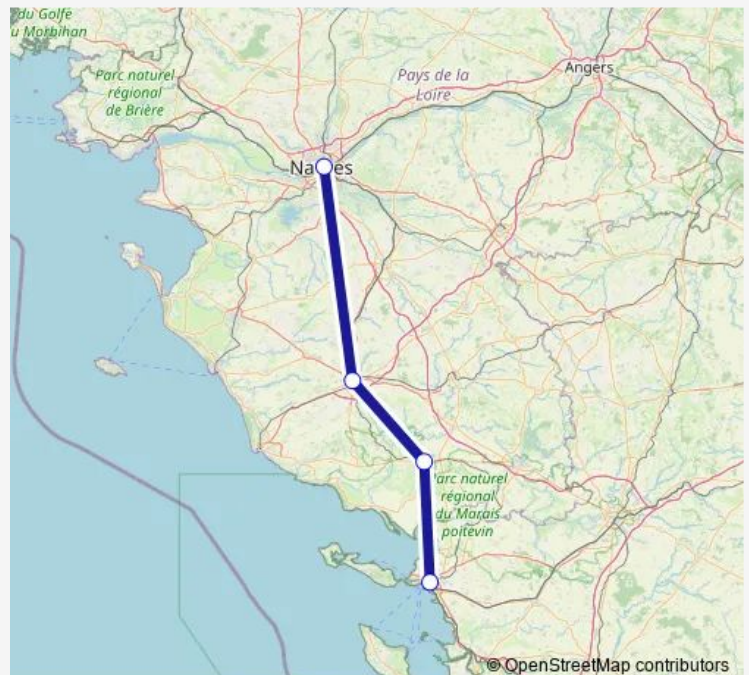

Rail K9 Nantes - La Rochelle[Go to website](#)**Direction**

La Rochelle — Nantes

4 stops

[Open route schedule](#)

La Rochelle

Luçon

La Roche-sur-Yon

Nantes

Route schedule

La Rochelle — Nantes

Monday 06:19

Tuesday 06:19

Wednesday 06:19

Thursday 06:19

Friday 06:19

Saturday —

Sunday —

Route info

Direction: La Rochelle

Stops: 4

Trip Duration: 1 hour 46 min

K9 — Nantes - La Rochelle

Direction

Nantes — La Rochelle

8 stops

[Open route schedule](#)

Nantes

Clisson

Montaigu

L'Herbergement - Les Brouzils

Belleville-Vendée

La Roche-sur-Yon