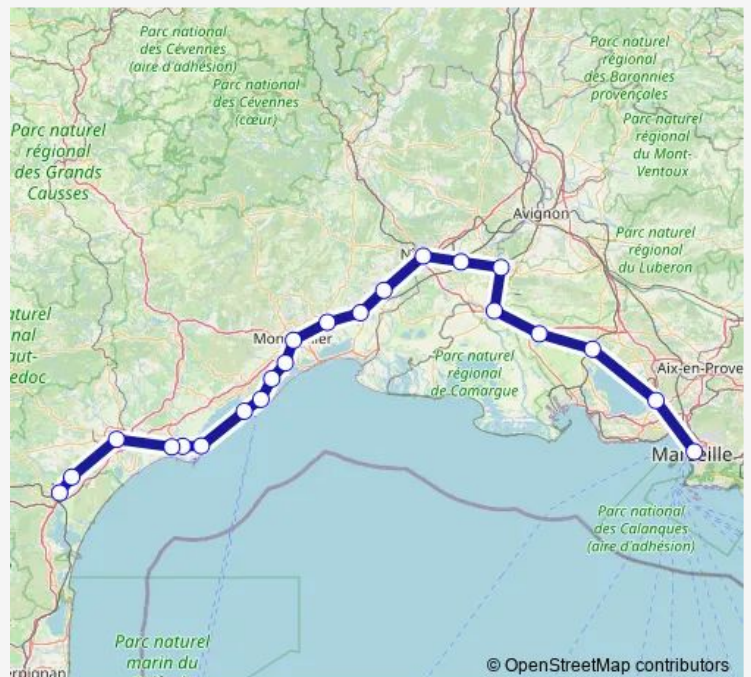

Route info

Direction: Narbonne

Stops: 17

Trip Duration: 3 hour 11 min

K9 — Marseille - Miramas - Nimes - Montpellier

Direction

Béziers — Marseille Saint-Charles

17 stops

[Open route schedule](#)

Béziers

Agde

Sète

Frontignan

Montpellier Saint-Roch

Baillargues

Lunel