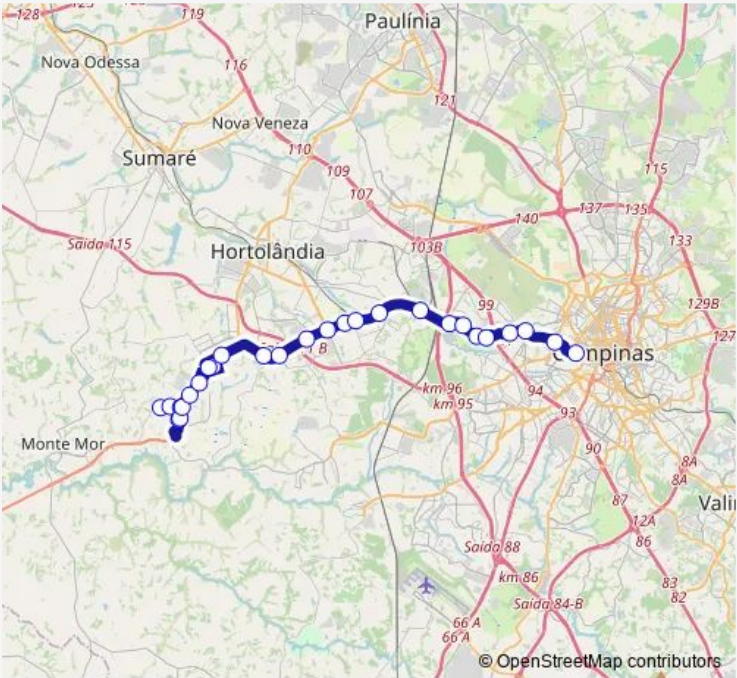

# Bus 708bi2 Monte MOR (Jardim Paulista) - Campinas (Terminal Metropolitano Prefeito Magalhaes Teixeira)

[Go to website](#)

**Direction**  
 Rua Jacinta Ferreira da Silva 15 - Ponto Final do Jardim Paulista Monte Mor - SP 13190-000 Brasil — Terminal Metropolitano Prefeito Magalhaes Teixeira

27 stops

[Open route schedule](#)

- Rua Jacinta Ferreira da Silva 15 - Ponto Final do Jardim Paulista Monte Mor - SP 13190-000 Brasil
- Av. Luis Gonzaga do Nascimento 1290 Monte Mor - SP 13190-000 Brasil
- Av. Luis Gonzaga do Nascimento 1800 Monte Mor - SP 13190-000 Brasil
- SP-101 km 182 oeste Monte Mor - SP 13190-000 Brasil
- SP-101 km 181 leste Monte Mor - SP 13190-000 Brasil
- SP-101 km 176 leste Monte Mor - SP 13190-000 Brasil
- SP-101 km 169 leste Monte Mor - SP 13190-000 Brasil
- SP-101 km 163 leste Monte Mor - SP 13190-000 Brasil
- Rua Juvencio F. de Souza 252 - Campinas Monte Mor - SP Brasil
- Rua Juvencio F. de Souza 45a - Campinas SP Brasil
- SP-101 km 142 leste - Jardim Amanda I Hortolandia - SP 13188 Brasil
- SP-101 km 12 leste - Jardim Boa Vista Hortolandia - SP 13188 Brasil
- SP-101 km 111 leste - Jardim Boa Vista Hortolandia - SP 13187-041 Brasil
- SP-101 km 96 leste Hortolandia - SP 13186-510 Brasil
- SP-101 km 85 leste Hortolandia - SP 13185 Brasil
- SP-101 km 76 leste - Jardim Sumarezinho Hortolandia - SP 13185-240 Brasil

Route schedule

Rua Jacinta Ferreira da Silva 15 - Ponto Final do Jardim Paulista Monte Mor - SP 13190-000 Brasil — Terminal Metropolitano Prefeito Magalhaes Teixeira

Monday	04:30-22:45
Tuesday	04:30-22:45
Wednesday	04:30-22:45
Thursday	04:30-22:45
Friday	04:30-22:45
Saturday	04:30-22:45
Sunday	—

**Route info**

Direction: Rua Jacinta Ferreira da Silva 15 - Ponto Final do Jardim Paulista Monte Mor - SP 13190-000 Brasil

Stops: 27

Trip Duration: 0 hour 45 min

SP-101 km 71 leste - Jardim Sumarezinho Hortolandia -  
SP 13185-211 Brasil