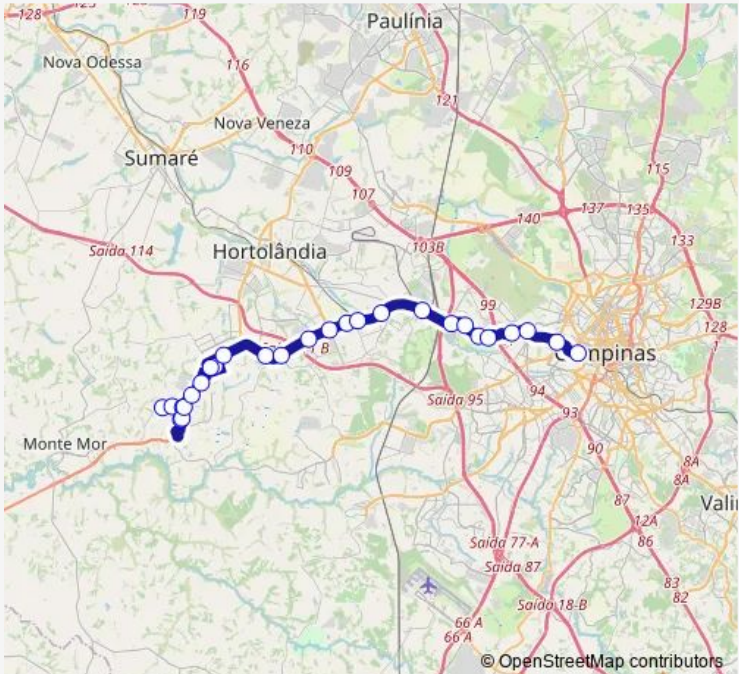

Bus 708BI2 Monte MOR (Jardim Paulista) - Campinas (Terminal Metropolitano Prefeito Magalhaes Teixeira)

[Go to website](#)

Direction
 Rua Jacinta Ferreira da Silva 15 - Ponto Final do Jardim Paulista Monte Mor - SP 13190-000 Brasil — Terminal Metropolitano Prefeito Magalhaes Teixeira

27 stops

[Open route schedule](#)

- Rua Jacinta Ferreira da Silva 15 - Ponto Final do Jardim Paulista Monte Mor - SP 13190-000 Brasil
- Av. Luis Gonzaga do Nascimento 1290 Monte Mor - SP 13190-000 Brasil
- Av. Luis Gonzaga do Nascimento 1800 Monte Mor - SP 13190-000 Brasil
- SP-101 km 182 oeste Monte Mor - SP 13190-000 Brasil
- SP-101 km 181 leste Monte Mor - SP 13190-000 Brasil
- SP-101 km 176 leste Monte Mor - SP 13190-000 Brasil
- SP-101 km 169 leste Monte Mor - SP 13190-000 Brasil
- SP-101 km 163 leste Monte Mor - SP 13190-000 Brasil
- Rua Juvencio F. de Souza 252 - Campinas Monte Mor - SP Brasil
- Rua Juvencio F. de Souza 45a - Campinas SP Brasil
- SP-101 km 142 leste - Jardim Amanda I Hortolandia - SP 13188 Brasil
- SP-101 km 12 leste - Jardim Boa Vista Hortolandia - SP 13188 Brasil
- SP-101 km 111 leste - Jardim Boa Vista Hortolandia - SP 13187-041 Brasil
- SP-101 km 96 leste Hortolandia - SP 13186-510 Brasil
- SP-101 km 85 leste Hortolandia - SP 13185 Brasil
- SP-101 km 76 leste - Jardim Sumarezinho Hortolandia - SP 13185-240 Brasil

Route schedule

Rua Jacinta Ferreira da Silva 15 - Ponto Final do Jardim Paulista Monte Mor - SP 13190-000 Brasil — Terminal Metropolitano Prefeito Magalhaes Teixeira

Monday	04:30-22:45
Tuesday	04:30-22:45
Wednesday	04:30-22:45
Thursday	04:30-22:45
Friday	04:30-22:45
Saturday	04:30-22:45
Sunday	—

Route info

Direction: Rua Jacinta Ferreira da Silva 15 - Ponto Final do Jardim Paulista Monte Mor - SP 13190-000 Brasil

Stops: 27

Trip Duration: 0 hour 45 min

SP-101 km 71 leste - Jardim Sumarezinho Hortolandia -
SP 13185-211 Brasil