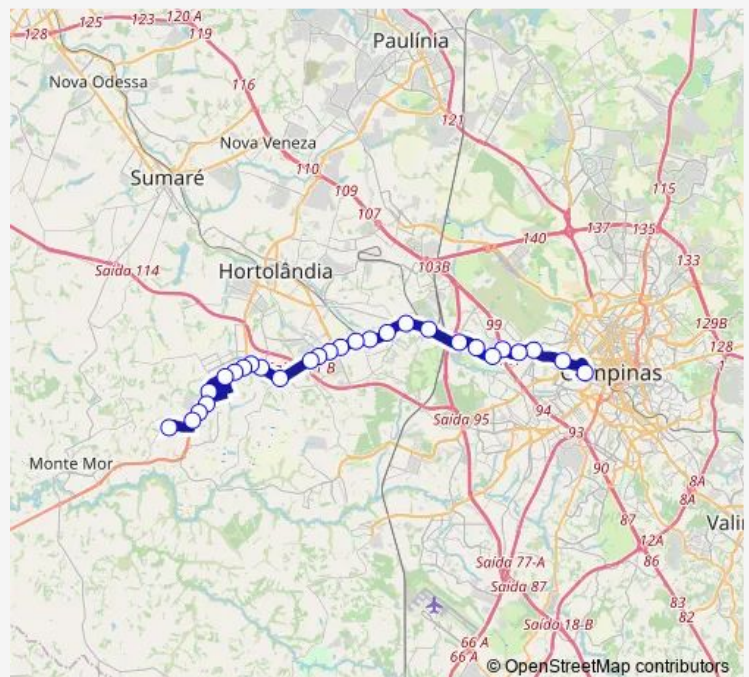

Terminal Metropolitano Prefeito Magalhães Teixeira —
Rua Vinte e Um, 550-620

Monday 00:05-23:20

Tuesday 00:05-23:20

Wednesday 00:05-23:20

Thursday 00:05-23:20

Friday 00:05-23:20

Saturday 00:15-23:30

Sunday —

Route info

Direction: Terminal Metropolitano Prefeito Magalhães Teixeira

Stops: 28

Trip Duration: 0 hour 47 min

708BI2 — Monte Mor (Jardim Paulista) / Campinas (Terminal Metropolitano Prefeito Magalhaes Teixeira)

Wednesday 04:30-23:20

Thursday 04:30-23:20

Friday 04:30-23:20

Saturday 04:30-23:30

Sunday —

Route info

Direction: Rua Vinte e Um, 550-620

Stops: 27

Trip Duration: 0 hour 44 min

Avenida Robert Bosch, Vila Padre Manoel da Nóbrega

Vila Padre Manoel da Nóbrega, Campinas - Sp

Avenida Lix da Cunha, 3990-4152

Avenida Lix da Cunha, 5406-5466

Avenida Lix da Cunha, 6508-6616