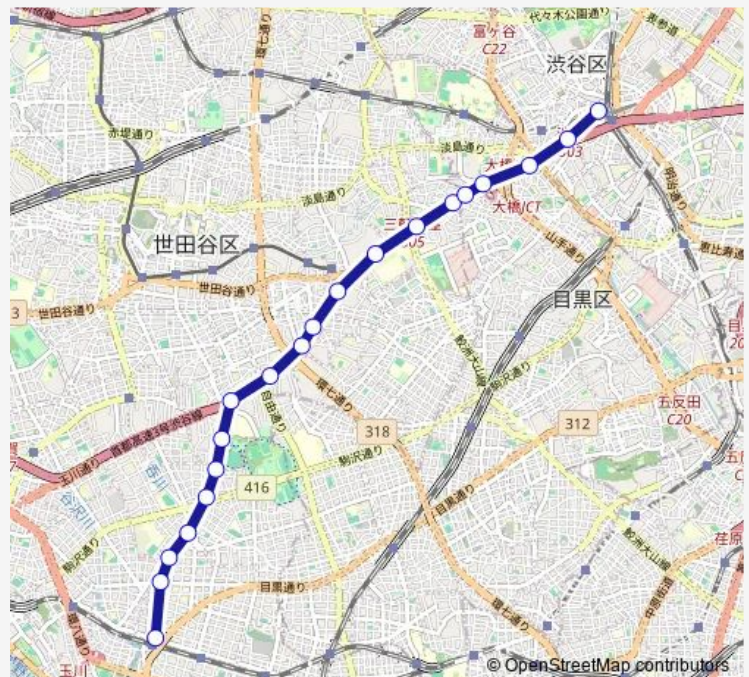

Direction

渋谷駅 — 瀬田営業所

20 stops

[Open route schedule](#)

- 渋谷駅
- 道玄坂上
- 大坂上
- 大橋
- 池尻
- 三宿
- 昭和女子大
- 三軒茶屋
- 中里
- 上馬
- 駒沢大学駅前
- 駒沢
- 駒沢公園西口
- 駒大深沢キャンパス前
- 深沢不動前 (駒沢通り口)
- 日本体育大学前
- 電々アパート前
- 中町五丁目
- 多摩美術大学
- 瀬田営業所

Route schedule

渋谷駅 — 瀬田営業所

Monday	20:34-22:25
Tuesday	20:34-22:25
Wednesday	20:34-22:25
Thursday	20:34-22:25
Friday	20:34-22:25
Saturday	21:02-21:45
Sunday	21:02-21:43

Route info

Direction: 渋谷駅

Stops: 20

Trip Duration: 0 hour 31 min

Direction

渋谷駅 — 等々力

19 stops

[Open route schedule](#)

渋谷駅

道玄坂上

大坂上

大橋