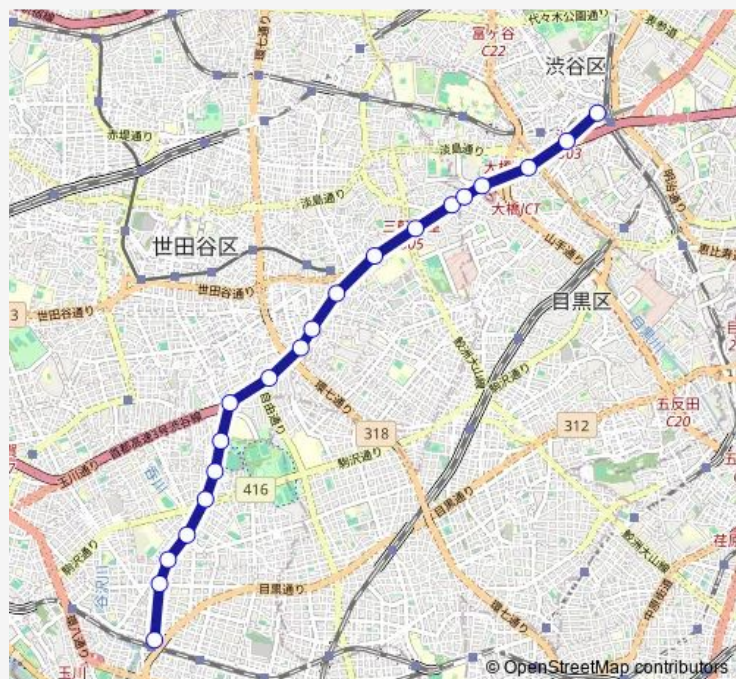

Saturday 06:08-06:29

Sunday 06:29

Route info

Direction: 瀬田営業所

Stops: 21

Trip Duration: 0 hour 32 min

Direction

渋谷駅 — 等々力

19 stops

[Open route schedule](#)

渋谷駅

道玄坂上

大坂上

大橋

池尻

三宿