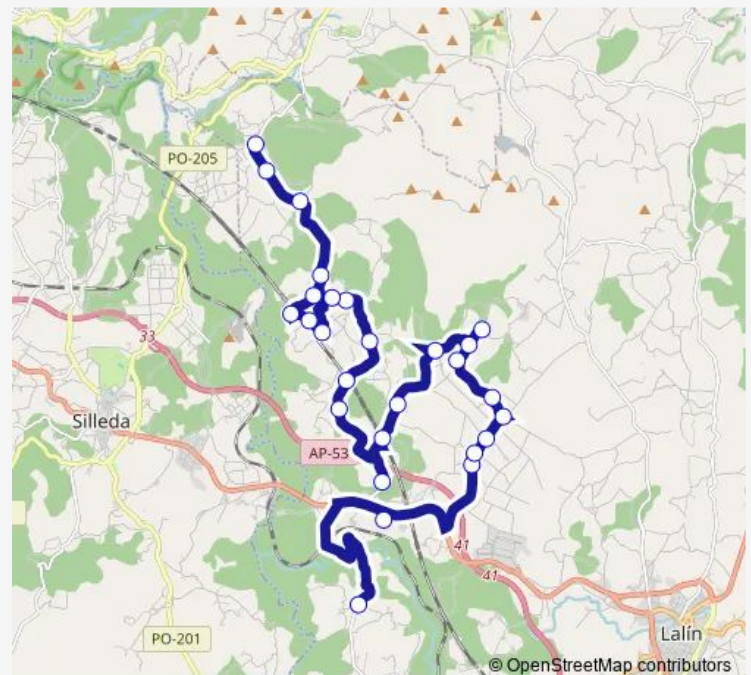

Anzo Recta

Anzo Cruceiro

Barrio Anzo

Route schedule

Ceip Xoaquín Loriga — Losón (Bares)

Monday	16:50
Tuesday	16:50
Wednesday	16:50
Thursday	16:50
Friday	16:50
Saturday	—
Sunday	—

Route info

Direction: Ceip Xoaquín Loriga

Stops: 27

Trip Duration: 0 hour 50 min

■ Xg696020 — Ceip Xoaquín Loriga- Losón (Bares)

Anzo A Costa

Anzo Sixto

Anzo Outeiro

Losón (Brenzos)

Losón (Recta)