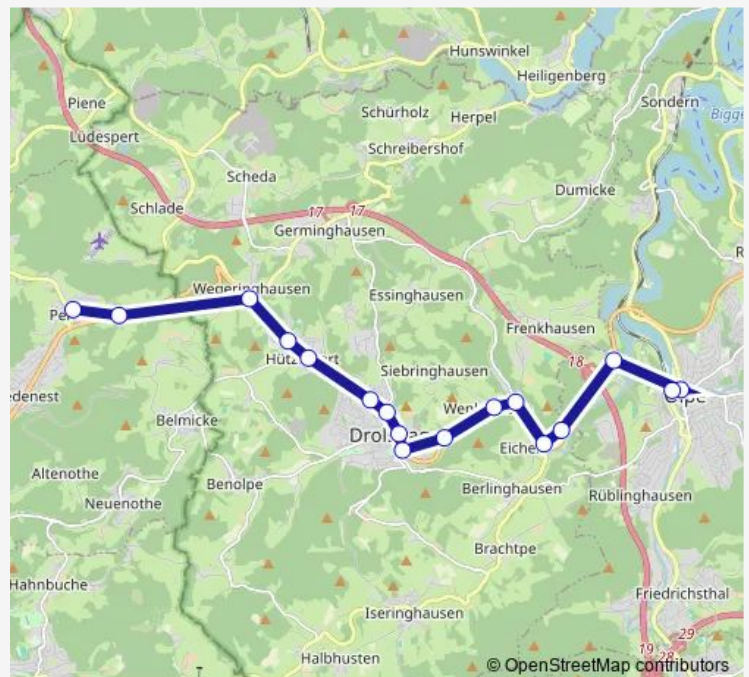

Hützemert Hützenau

Hützemert Alter Bahnhof

Wegeringhausen Kölner Straße

Bergneustadt Pernze Zum Lichtenbruch

Bergneustadt Pernze Kreuzstr.

Bergneustadt Pernze Sportplatz

### Route schedule

Olpe Zob — Bergneustadt Pernze Sportplatz

Monday 11:05-18:05

Tuesday —

Wednesday —

Thursday 11:05-18:05

Friday 11:05-18:05

Saturday 09:10-14:30

### Route info

Direction: Olpe Zob

Stops: 18

Trip Duration: 0 hour 27 min