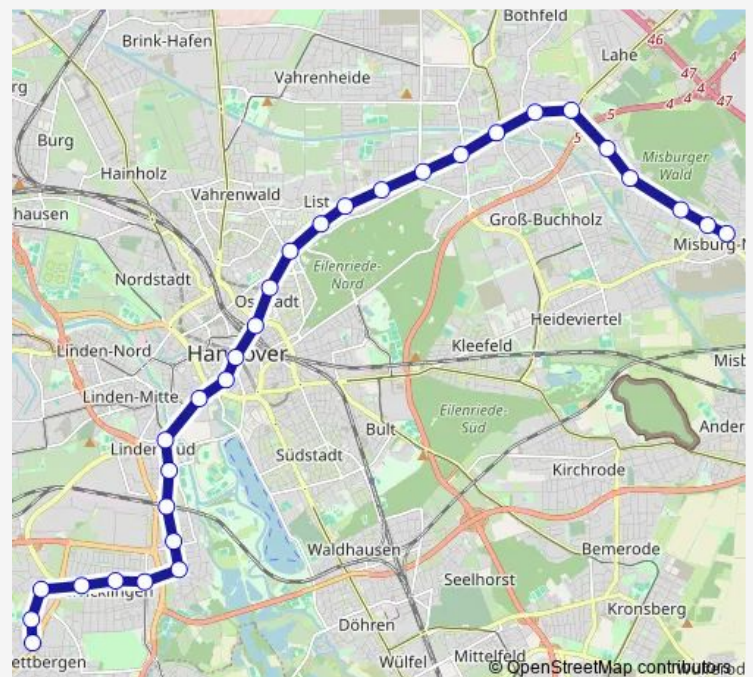

Hannover Wallensteinstraße

Hannover Bartold-Knaust-Straße

Hannover Am Sauerwinkel

Route schedule

Hannover Noltemeyerbrücke — Hannover Wettbergen

Monday 03:19

Tuesday 03:19

Wednesday 03:19

Thursday 03:19

Friday 03:19

Saturday —

Sunday —

Route info

Direction: Hannover Noltemeyerbrücke

Stops: 24

Trip Duration: 0 hour 33 min

Hannover Mühlenberger Markt

Hannover Tresckowstraße

Hannover Wettbergen

Direction

Hannover Misburg — Hannover Wettbergen

30 stops

[Open route schedule](#)

Hannover Misburg

Route info

Direction: Hannover Wettbergen

Stops: 30

Trip Duration: 0 hour 40 min

Hannover Pappelwiese

Hannover Schierholzstraße

Hannover Kafkastraße

Hannover Am Forstkamp