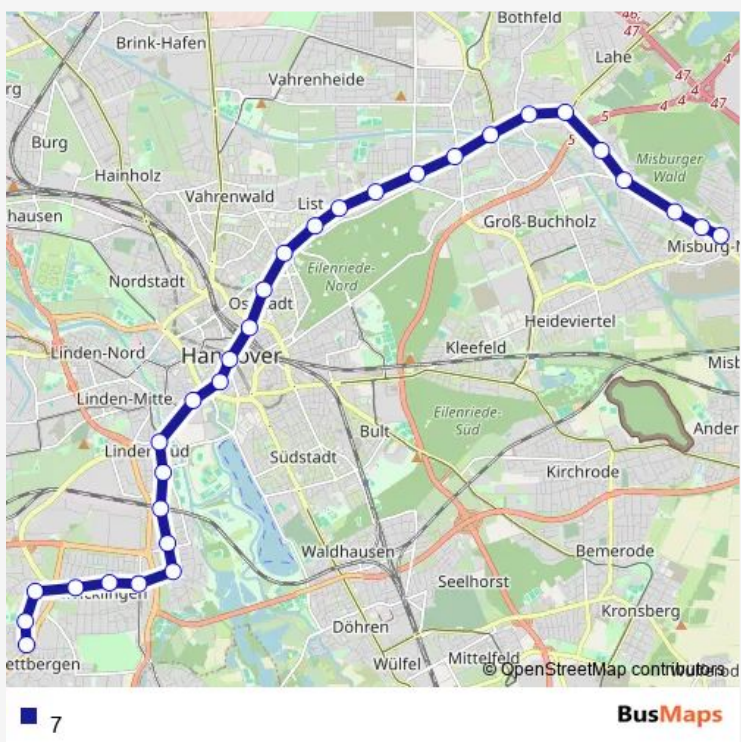

Suburban Railway 7

[Go to website](#)

Direction
 Hannover Wettbergen — Hannover Misburg
 30 stops
[Open route schedule](#)

- Hannover Wettbergen
- Hannover Tresckowstraße
- Hannover Mühlenberger Markt
- Hannover Am Sauerwinkel
- Hannover Bartold-Knaust-Straße
- Hannover Wallensteinstraße
- Hannover Beekestraße
- Hannover Schünemannplatz
- Hannover Bahnhof Linden/Fischerhof
- Hannover Stadionbrücke
- Hannover Allerweg
- Hannover Waterloo
- Hannover Markthalle/Landtag
- Hannover Kröpcke
- Hannover Hauptbahnhof
- Hannover Sedanstraße/Lister M.
- Hannover Lister Platz
- Hannover Lortzingstraße
- Hannover Vier Grenzen
- Hannover Pelikanstraße
- Hannover Spannhagengarten

Route info
 Direction: Hannover Wettbergen
 Stops: 30
 Trip Duration: 0 hour 40 min

Hannover Klingerstraße

Hannover Noltemeyerbrücke

Hannover In den Sieben Stücken

Hannover Paracelsusweg

Hannover Pappelwiese

Sunday —

Route info

Direction: Hannover Noltemeyerbrücke

Stops: 24

Trip Duration: 0 hour 33 min

Direction

Hannover Misburg — Hannover Wettbergen

30 stops

Friday 04:19-02:19⁺¹

Saturday 03:19-02:19⁺¹

Sunday 03:19-00:19⁺¹

Route info

Direction: Hannover Misburg

Stops: 30

Trip Duration: 0 hour 40 min

Hannover Bartold-Knaust-Straße