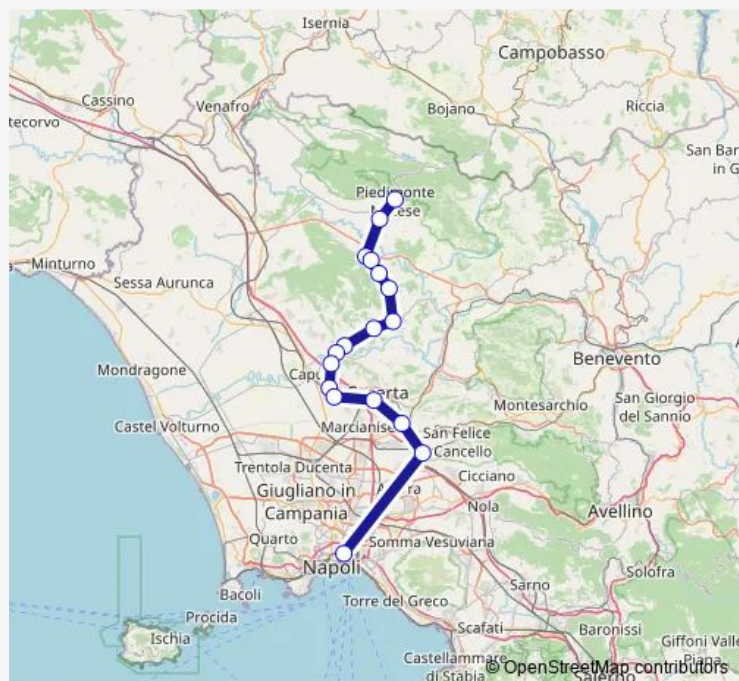

Rail 7 Napoli - Caserta - Piedimonte Matese

[Go to website](#)

Direction

Napoli Centrale Rfi — Aversa Rfi

4 stops

[Open route schedule](#)

Napoli Centrale Rfi

Cancello Rfi

Caserta Rfi

Aversa Rfi

Route schedule

Napoli Centrale Rfi — Aversa Rfi

Monday	15:04
Tuesday	15:04
Wednesday	15:04
Thursday	15:04
Friday	15:04
Saturday	15:04
Sunday	—

Route info

Direction: Napoli Centrale Rfi

Stops: 4

Trip Duration: 0 hour 59 min

7 — Napoli - Caserta - Piedimonte Matese

Direction

Napoli Centrale Rfi — Piedimonte Matese

16 stops

[Open route schedule](#)

Napoli Centrale Rfi

16 stops

[Open route schedule](#)

Napoli Centrale Rfi

Cancello Rfi

Maddaloni Inferiore Rfi

Caserta Rfi

S. Maria Capua Vetere Rfi

Anfiteatro