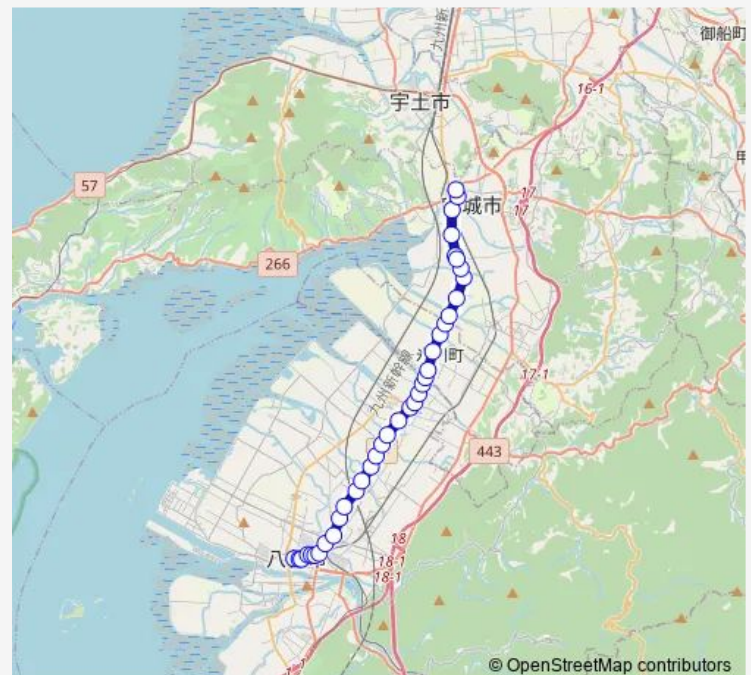

海士江沖

八代市千丁支所入口

古閑出

東牟田

北出

外出

あんこう

八代市鏡支所前

Thursday 06:50-17:05

Friday 06:50-17:05

Saturday 08:30-17:00

Sunday 08:30-17:00

Route info

Direction: 八代市役所前

Stops: 37

Trip Duration: 0 hour 44 min