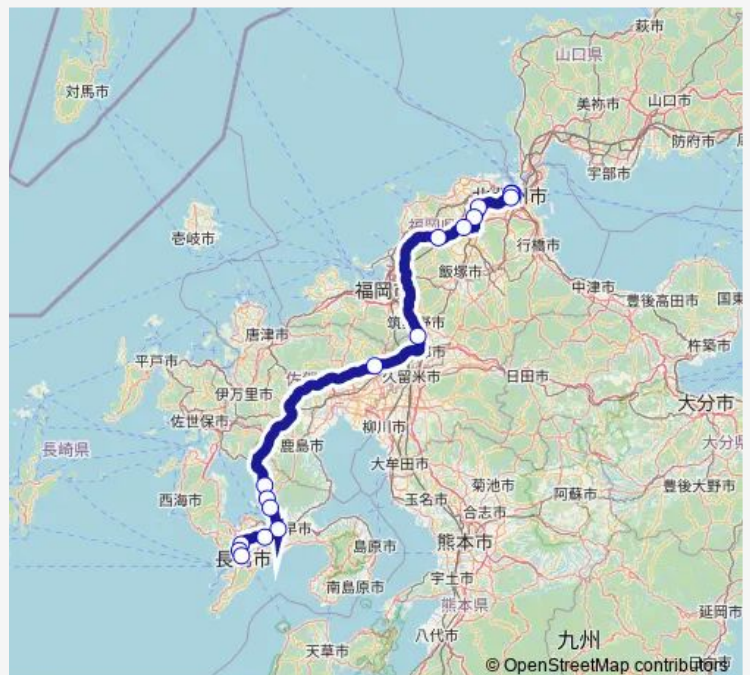

Bus 【高速】長崎駅前

[Go to website](#)

Direction

砂津上り — 長崎駅前ターミナル

18 stops

[Open route schedule](#)

砂津上り

小倉駅前上り

平和通り上り

三萩野上り

黒崎インター引野口上り

千代ニュータウン上り

直方パーキングエリア上り

若宮インター上り

基山上り

高速神埼上り

高速松原長崎方面へ

大村インター上り

高速木場長崎方面へ

諫早インター上り

バイパス多良見長崎市内へ

昭和町上り

原爆資料館左回り

長崎駅前ターミナル

Route schedule

砂津上り — 長崎駅前ターミナル

Monday —

Tuesday —

Wednesday —

Thursday —

Friday —

Saturday 07:25-17:55

Sunday 07:25-17:55

Route info

Direction: 砂津上り

Stops: 18

Trip Duration: 3 hour 13 min