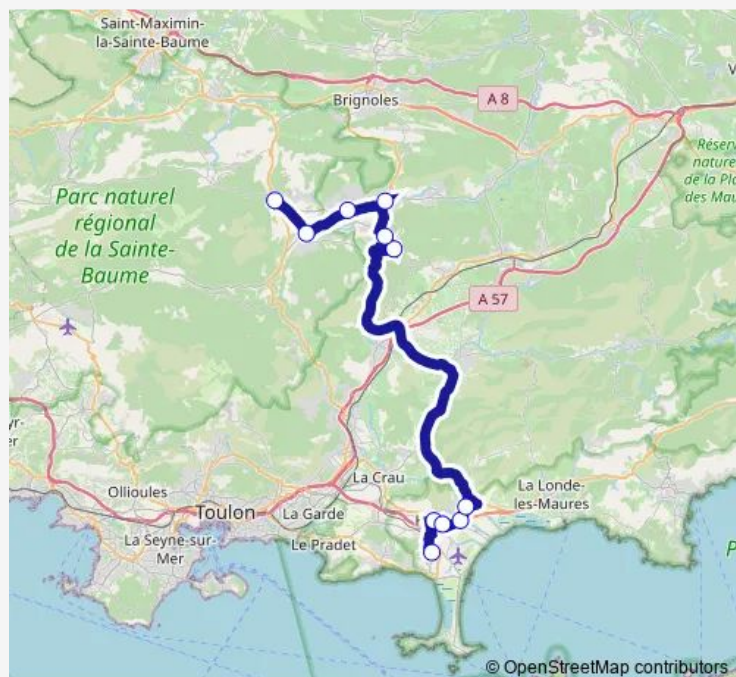

Fontaine de Ricaud

Place Mitterrand

Moulin Premier

Agricampus

Louis Versin

Pillement

Lycee Costebelle

Route schedule

Croisement de Neoules — Lycee Costebelle

Monday 07:00

Tuesday 07:00

Wednesday 07:00

Thursday 07:00

Friday 07:00

Saturday —

Sunday —

Route info

Direction: Croisement de Neoules

Stops: 11

Trip Duration: 1 hour 45 min

Direction

Les Craux — Lycee Costebelle

10 stops

[Open route schedule](#)

Les Craux

Croisement de Neoules

Saint Medard

Place Blanc

Les Clairettes

Fontaine de Ricaud

Agricampus

Louis Versin