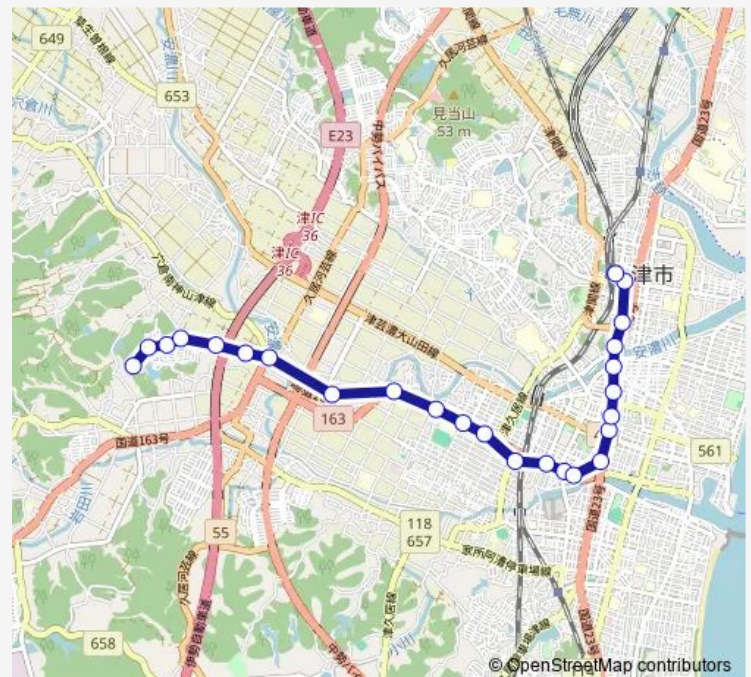

京口立町

中町 (津)

万町

Route schedule

殿舟団地 — 津駅前

Monday 08:00

Tuesday 08:00

Wednesday 08:00

Thursday 08:00

Friday 08:00

Saturday —

Sunday —

Route info

Direction: 殿舟団地

Stops: 25

Trip Duration: 0 hour 30 min

■ 95 辰水・ 殿舟団地線

塔世橋

県庁前

栄町三丁目（津）

津駅前

Direction

津駅前 — 殿舟団地

25 stops

[Open route schedule](#)

津駅前

栄町三丁目 (津)

県庁前

塔世橋

万町

中町 (津)

京口立町