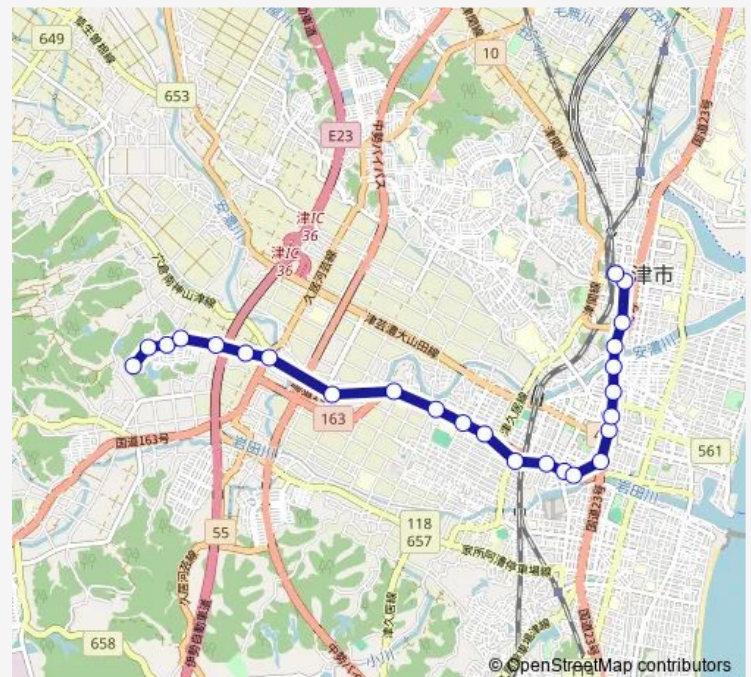

京口立町

中町(津)

万町

Route schedule

殿舟団地 — 津駅前

Monday 08:00

Tuesday 08:00

Wednesday 08:00

Thursday 08:00

Friday 08:00

Saturday —

Sunday —

Route info

Direction: 殿舟団地

Stops: 25

Trip Duration: 0 hour 30 min

■ 95 辰水・殿舟団地線

塔世橋

県庁前

栄町三丁目（津）

津駅前

Direction

津駅前 — 殿舟団地

25 stops

[Open route schedule](#)

津駅前

栄町三丁目 (津)

県庁前

塔世橋

万町

中町 (津)

京口立町