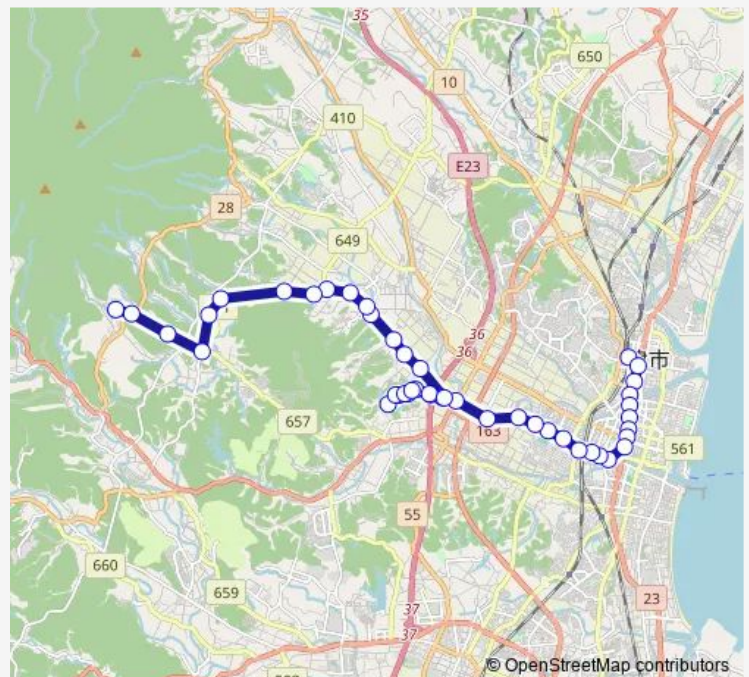

### Direction

津駅前 — 穴倉

45 stops

[Open route schedule](#)

津駅前  
 栄町三丁目 ( 津 )  
 県庁前  
 塔世橋  
 万町  
 中町 ( 津 )  
 京口立町  
 三重会館前  
 岩田橋  
 津中部電力前  
 三番町 ( 津 )  
 中新町  
 津新町駅  
 南二丁目 ( 津 )  
 津高校前  
 土手  
 神納南  
 南河路  
 櫛形  
 殿村  
 保健施設トマト前

### Route schedule

津駅前 — 穴倉

Monday	10:07-17:16
Tuesday	10:07-17:16
Wednesday	10:07-17:16
Thursday	10:07-17:16
Friday	10:07-17:16
Saturday	10:07-17:16
Sunday	10:07-17:16

### Route info

Direction: 津駅前

Stops: 45

Trip Duration: 0 hour 54 min

■ 95 辰水・殿舟団地線

小舟口

殿舟東

殿舟西

## Route info

Direction: 穴倉

Stops: 45

Trip Duration: 0 hour 54 min

殿村

櫛形

南河路

神納南