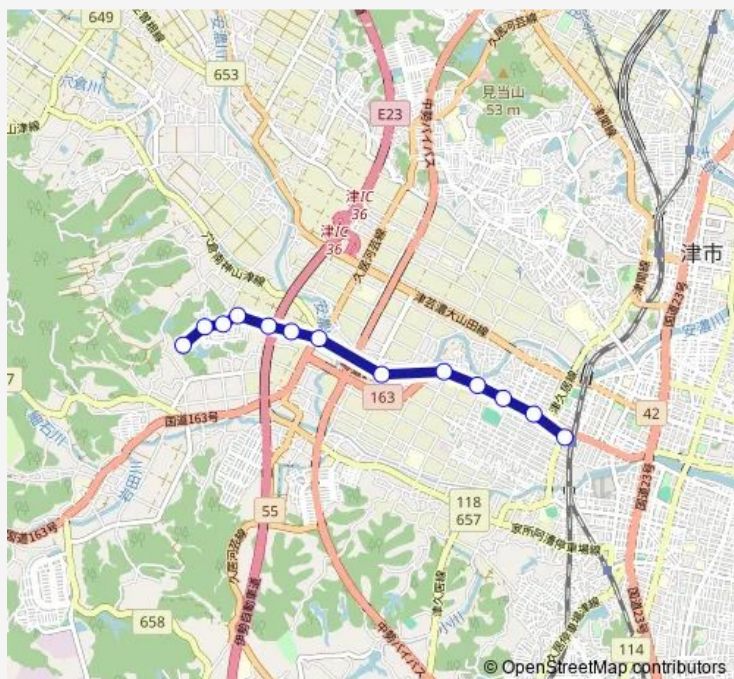

津高校前

土手

神納南

南河路

櫛形

殿村

保健施設トマト前

小舟口

Thursday 07:40

Friday 07:40

Saturday —

Sunday —

Route info

Direction: 津新町駅

Stops: 13

Trip Duration: 0 hour 12 min