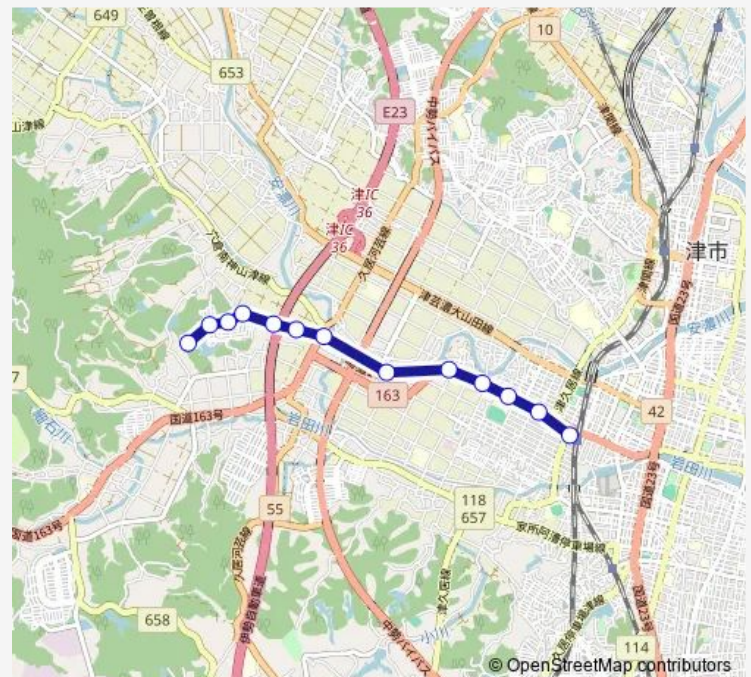

津高校前

土手

神納南

南河路

櫛形

殿村

保健施設トマト前

小舟口

Thursday 07:40

Friday 07:40

Saturday —

Sunday —

Route info

Direction: 津新町駅

Stops: 13

Trip Duration: 0 hour 12 min