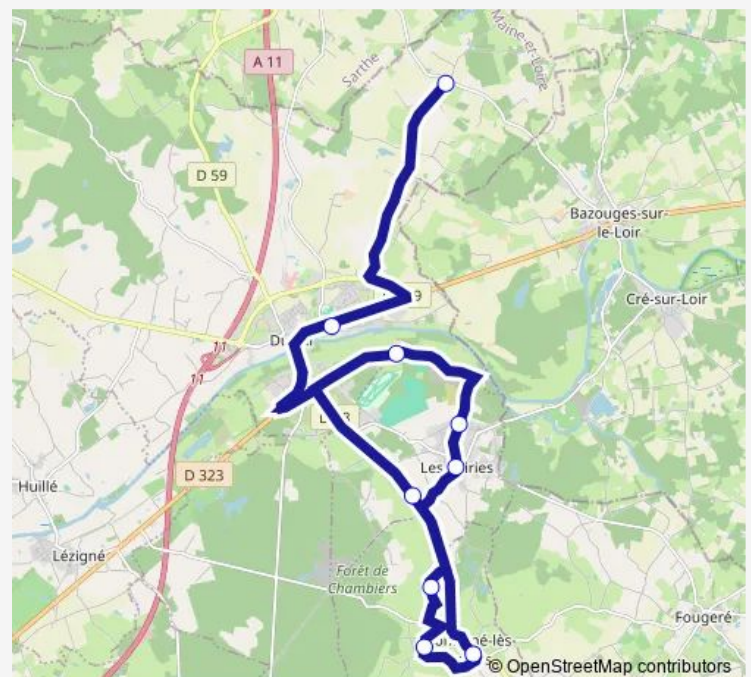

Direction

Les Grois (Huillé) — Collège les Roches et École Primaire R. Rondreux

11 stops

[Open route schedule](#)

Les Grois (Huillé)

Les Marionnières (Huillé)

Les Martinières (Huillé)

Centre Bourg - Église

Les Grois (Huillé) — Collège les Roches et École Primaire R. Rondreux

Monday 07:28

Tuesday 07:28

Wednesday 07:28

Thursday 07:28

Friday 07:28

Saturday —

Sunday —

Route info

Direction: Les Grois (Huillé)

Stops: 11

Trip Duration: 0 hour 42 min

Direction

Collège les Roches et École Primaire R. Rondreux — Les Guinaudières

9 stops

[Open route schedule](#)

Saturday —

Sunday —

Route info

Direction: Collège les Roches et École Primaire R. Rondreux

Stops: 9

Trip Duration: 0 hour 37 min

Direction

Collège les Roches et École Primaire R. Rondreux —
Doucé (Daumeray)