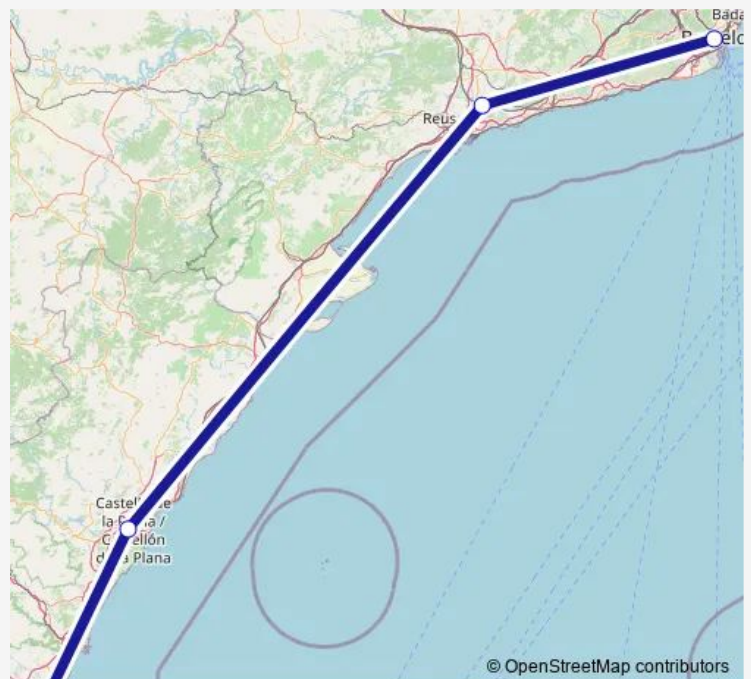

Direction

Estación de tren Valencia Joaquin Sorolla — Estación de tren Barcelona-Sants

4 stops

[Open route schedule](#)

Estación de tren Valencia Joaquin Sorolla

Estación de tren Castello

Estación de tren Camp Tarragona

Estación de tren Barcelona-Sants

Route schedule

Estación de tren Valencia Joaquin Sorolla — Estación de tren Barcelona-Sants

Monday	10:05-18:01
Tuesday	10:05-18:01
Wednesday	10:05-18:01
Thursday	10:05-18:01
Friday	10:05-18:01
Saturday	10:05-18:01
Sunday	10:05-18:01

Route info

Direction: Estación de tren Valencia Joaquin Sorolla

Stops: 4

Trip Duration: 4 hour 28 min

© OpenStreetMap contributors

Direction

Estación de tren Barcelona-Sants — Estación de tren Valencia Joaquin Sorolla