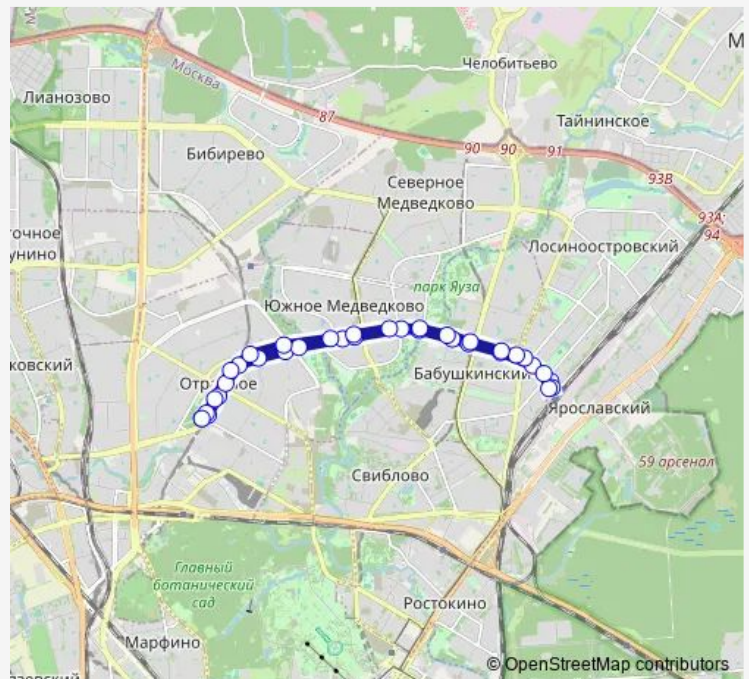

Микрорайон 4 «Д» Отрадного

Метро «Отрадное»

Метро «Отрадное»

Северный бульвар, 6

Дом творчества

Северный бульвар

Юрловский проезд, 10

Проезд Дежнёва, 32

Станция Лосиноостровская

Станция Лосиноостровская

Бабушкинский парк

Route schedule

Микрорайон 4 «Д» Отрадного — Микрорайон 4 «Д» Отрадного

Monday	05:30-00:32 ⁺¹
Tuesday	05:30-00:32 ⁺¹
Wednesday	05:30-00:32 ⁺¹
Thursday	05:30-00:32 ⁺¹
Friday	05:30-00:32 ⁺¹
Saturday	05:30-00:40 ⁺¹
Sunday	05:30-00:40 ⁺¹

Route info

Direction: Микрорайон 4 «Д» Отрадного

Stops: 35

Trip Duration: 0 hour 49 min

880 — Микрорайон 4 «Д» Отрадного - Микрорайон 4 «Д» Отрадного **BusMaps**

Киноконцертный зал «Орион»

Киноконцертный зал «Орион»

Улица Менжинского

Метро «Бабушкинская»

Улица Менжинского, 38

Сухонская улица

Проезд Шокальского

Полярная улица

Проезд Дежнёва, 32

Северный бульвар