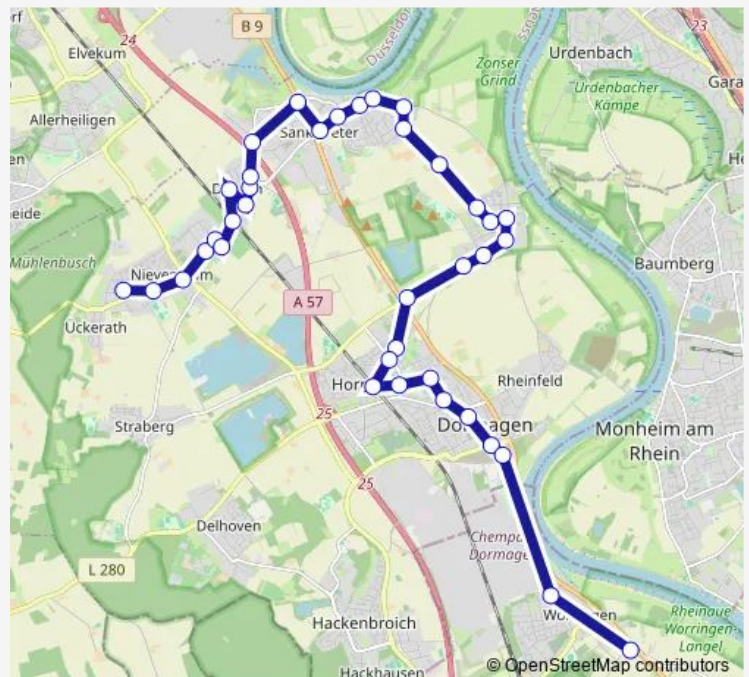

Dormagen Kurfürstenstr.

Route schedule

Dormagen Dantestr. — Köln Alte Neusser Landstr.

Monday 12:40

Tuesday 12:40

Wednesday 12:40

Thursday 12:40

Friday 12:40

Saturday —

Sunday —

Route info

Direction: Dormagen Dantestr.

Stops: 38

Trip Duration: 0 hour 55 min

Dormagen Nievenheimer Str.

Dormagen Zollstr.

Köln Alte Neusser Landstr. — Dormagen Dantestr.

41 stops

[Open route schedule](#)

Köln Alte Neusser Landstr.

Köln Worringen Süd

Köln Sankt-Tönnis-Str.

Köln Mühlenweiher

Köln Dornstr.

Trip Duration: 0 hour 48 min

Dormagen Unterstr.

Dormagen Uferstr.

Dormagen Am Weißen Stein

Dormagen Sankt Peter

Dormagen Zinkhüttenweg

Dormagen Siemensstr.

Dormagen Industriestr.