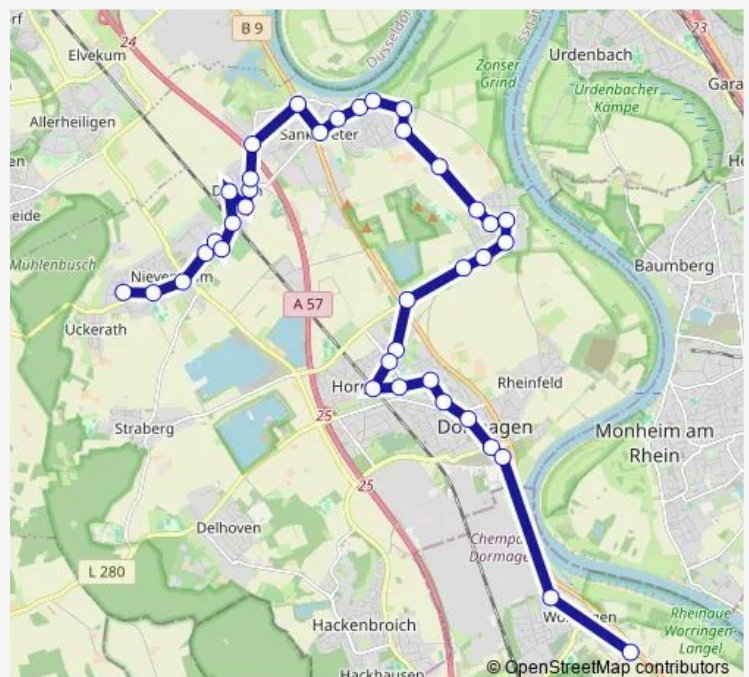

Dormagen Kurfürstenstr.

Route schedule

Dormagen Dantestr. — Köln Alte Neusser Landstr.

Monday 12:40

Tuesday 12:40

Wednesday 12:40

Thursday 12:40

Friday 12:40

Saturday —

Sunday —

Route info

Direction: Dormagen Dantestr.

Stops: 38

Trip Duration: 0 hour 55 min

Dormagen Nievenheimer Str.

Dormagen Zollstr.

Dormagen Schloßstr.

Dormagen Wilhelm-Busch-Str.

Dormagen Im Hofstädtchen

Dormagen Am Rosseböschchen

Dormagen Zonser Str.

Dormagen Adolf-Kolping-Str.

Dormagen Bf

Dormagen Haberlandstr.

Trip Duration: 0 hour 48 min

Dormagen Unterstr.

Dormagen Uferstr.

Dormagen Am Weißen Stein

Dormagen Sankt Peter

Dormagen Zinkhüttenweg

Dormagen Siemensstr.

Dormagen Industriestr.