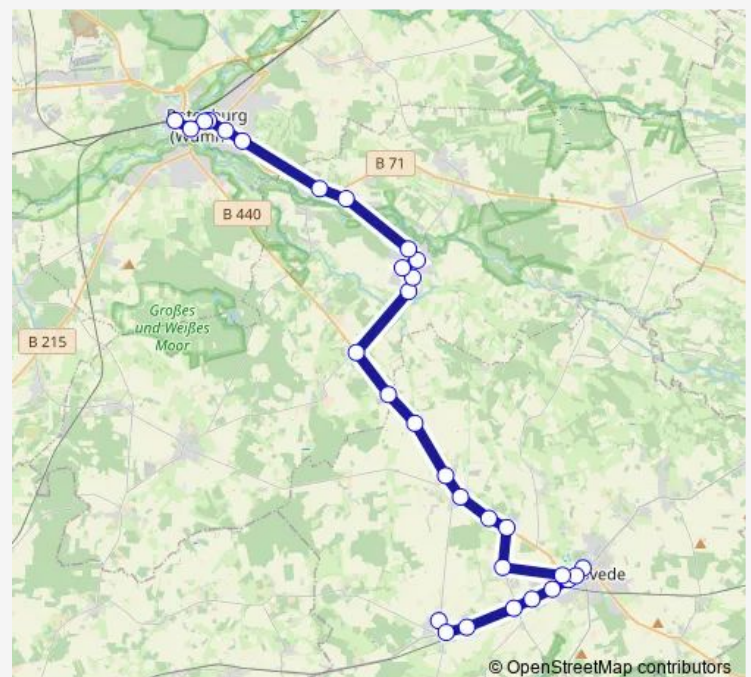

Friday 05:34-16:34

Saturday 08:34-17:34

Sunday —

Route info

Direction: Jeddingen Heidmark

Stops: 31

Trip Duration: 0 hour 51 min

Bothel(Kr Rotenburg) Hauptstraße

Bothel(Kr Rotenburg) Hemsbünder Straße

Hemsbünde Schule

Hemsbünde Drögenkamp

Rotenburg(Wümme) Soltauer Straße/Friedhof

Rotenburg(Wümme) Abzw. Krankenhaus

Rotenburg(Wümme) Glockengießerstraße

Rotenburg(Wümme) Wümmeweg

Rotenburg(Wümme) Aalter Allee

Rotenburg(Wümme) Bahnhof

Direction

Visselhövede Schule — Kettenburg Hilligensehl

17 stops

[Open route schedule](#)

Visselhövede Schule

Visselhövede Markt

Visselhövede Stadtpark

Visselhövede Bahnhof

Visselhövede Grenzstraße

Visselhövede-Nindorf Nindorfer Eichende

Visselhövede-Nindorf Im Blöcken

Visselhövede-Nindorf Zur Reith

Visselhövede-Nindorf Abzw. Wehnsen