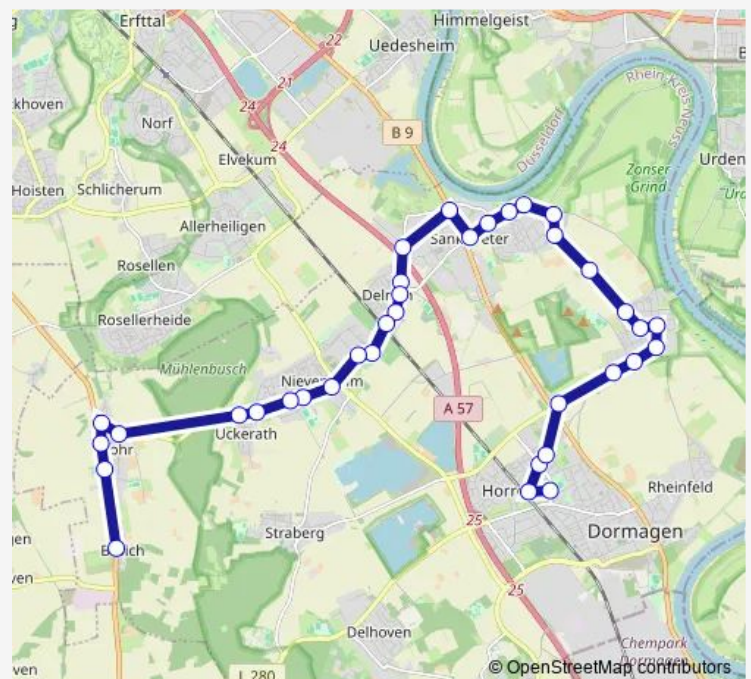

Dormagen In der Lüh

Dormagen Mühlenbusch

Dormagen Forsthausstr.

Dormagen Südstr.

Dormagen Sebastianusstr.

Dormagen Neusser Str.

Dormagen Bismarckstr.

Dormagen Marie-Schlei-Str.

Saturday —

Sunday —

Route info

Direction: Dormagen Broich

Stops: 13

Trip Duration: 0 hour 13 min

Direction

Dormagen Bf — Dormagen An den Peschen

13 stops

[Open route schedule](#)

Dormagen Bf

Dormagen Haberlandstr.

Dormagen Am Niederfeld

Dormagen Christusk/Radiomuseum

Dormagen vom-Stein-Str.

Dormagen Marktplatz

Dormagen Kölner Str.

Dormagen Schützenplatz

Dormagen Kamillenstr.

Dormagen Regenbogenschule

Dormagen In der Au

Dormagen Auf'm Pohlacker

Dormagen An den Peschen

Route schedule