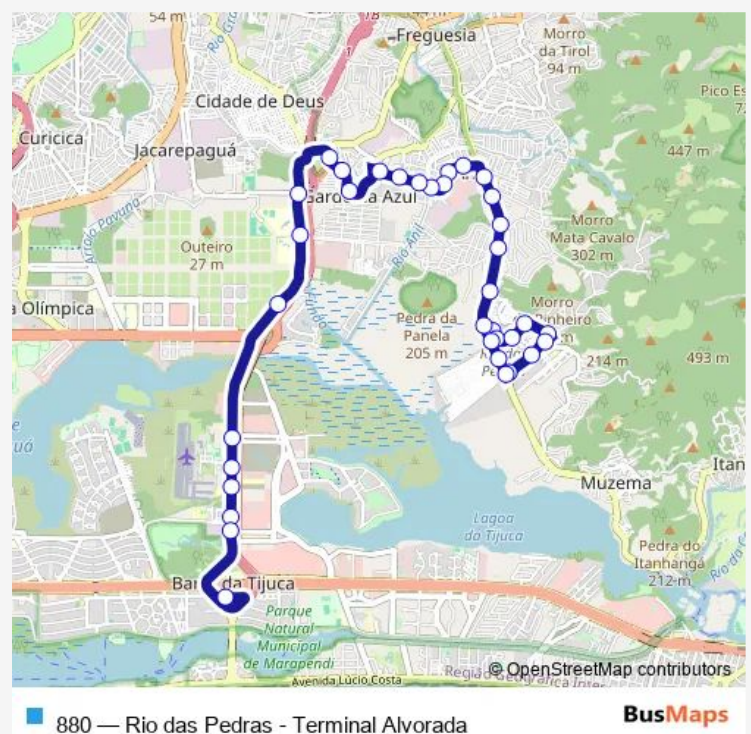

### Direction

Ponto Final: Rio das Pedras : Linhas 862 e 880 — Terminal Alvorada : Plataforma D42

36 stops

[Open route schedule](#)

Ponto Final: Rio das Pedras : Linhas 862 e 880

Ciep Professor Lauro de Oliveira

### Route schedule

Ponto Final: Rio das Pedras : Linhas 862 e 880 — Terminal Alvorada : Plataforma D42

Monday 00:00

Tuesday 00:00

Wednesday 00:00

Thursday 00:00

Friday 00:00

Saturday 00:00

### Route info

Direction: Ponto Final: Rio das Pedras : Linhas 862 e 880

Stops: 36

Trip Duration: 0 hour 23 min

Canal do Anil

Represa dos Ciganos

Caminhos da Barra

Anaparana