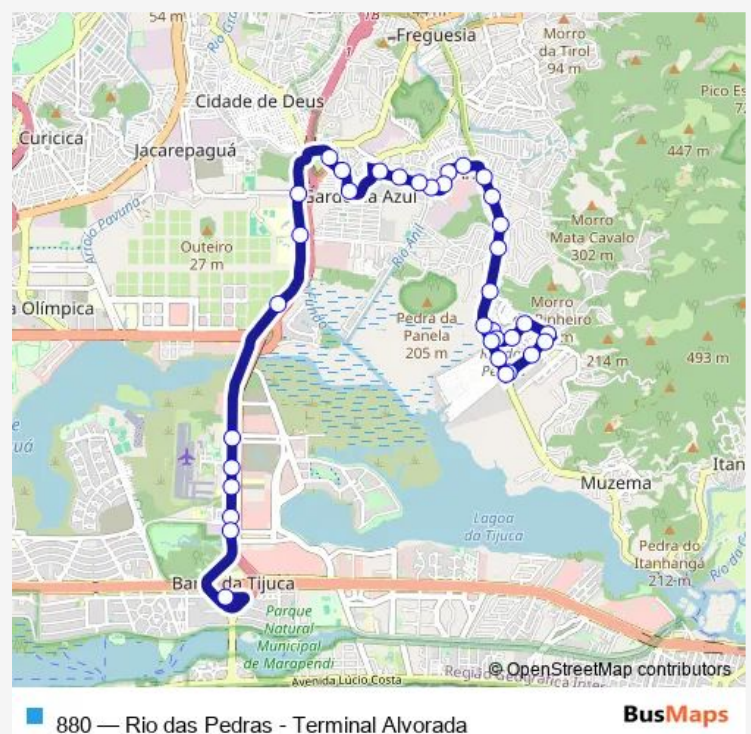

Soldado Péricles Leal Bezerra

Escola Municipal Marechal Canrobert Pereira Costa

Soldado Álvaro de Sousa Pereira

Otávio Malta

Route schedule

Ponto Final: Rio das Pedras : Linhas 862 e 880 — Terminal Alvorada : Plataforma D42

Monday 00:00

Tuesday 00:00

Wednesday 00:00

Thursday 00:00

Friday 00:00

Saturday 00:00

Sunday 00:00

Route info

Direction: Ponto Final: Rio das Pedras : Linhas 862 e 880

Stops: 36

Trip Duration: 0 hour 21 min

Canal do Anil

Represa dos Ciganos

Caminhos da Barra

Anaparana

Sergio Pinheiro

Terminal Alvorada : Plataforma D42 — Ponto Final: Rio das Pedras : Linhas 862 e 880

Monday 00:00

Tuesday 00:00

Wednesday 00:00

Thursday 00:00

Friday 00:00

Saturday 00:00

Sunday 00:00