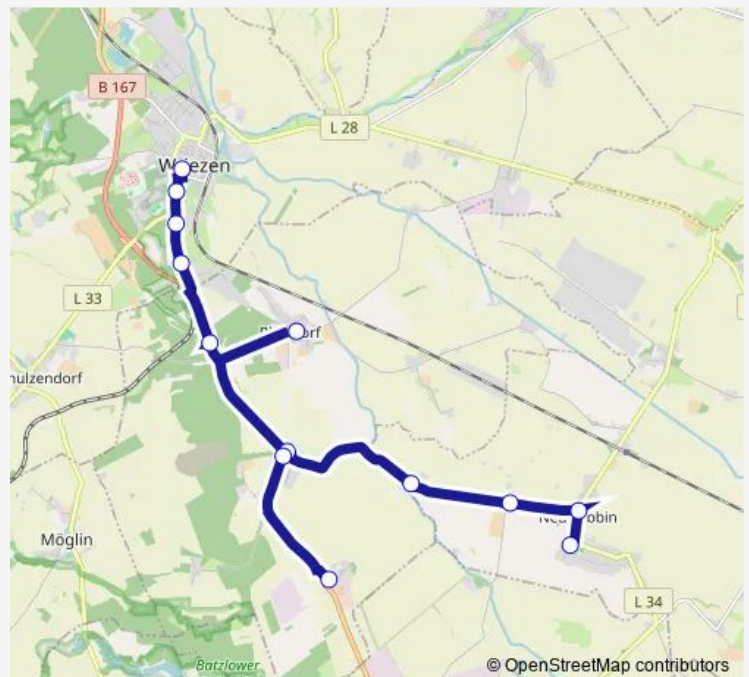

Saturday —

Sunday —

Route info

Direction: Wriezen, Allende-Schule

Stops: 13

Trip Duration: 0 hour 34 min

Direction

Wriezen, Bahnhof — Neuhardenberg, Sportplatz

11 stops

[Open route schedule](#)

Wriezen, Bahnhof

Wriezen, Frankfurter Str.

Wriezen, Feuerwehr

Wriezen, Weidenweg

Vevais

Kunersdorf (MOL), B 167