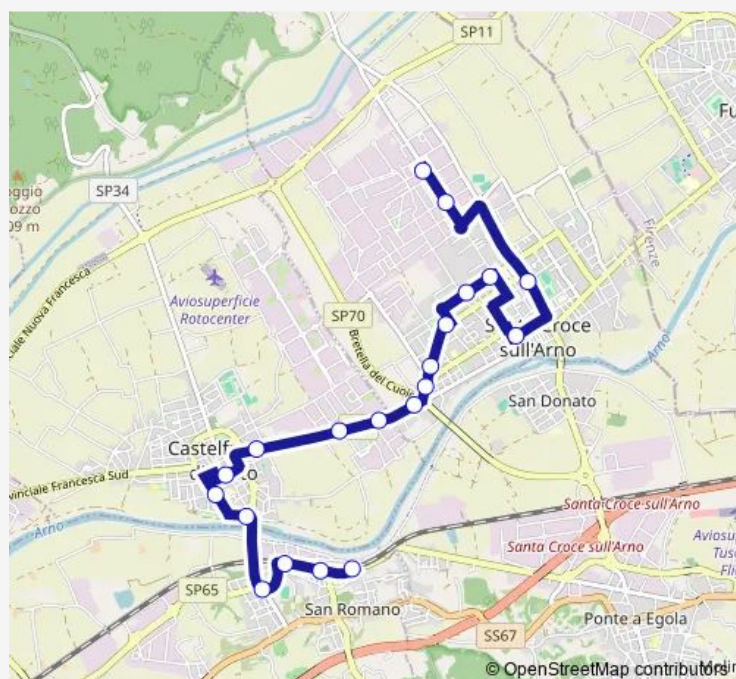

Bus 880 Santa Croce Sull'Arno-Montopoli

[Go to website](#)

**Direction**

Ponte A Egola — S.Croce P.Za Matteotti

9 stops

[Open route schedule](#)

Ponte A Egola

Ponte A Egola V.Diaz 410

Ponte A Egola — S.Croce P.Za Matteotti

Monday	13:53
Tuesday	13:53
Wednesday	13:53
Thursday	13:53
Friday	13:53
Saturday	—
Sunday	—

Route info

Direction: Ponte A Egola

Stops: 9

Trip Duration: 0 hour 13 min

880 — Santa Croce Sull'Arno-Montopoli

## Direction

Ponte A Egola — Castelfranco

17 stops

[Open route schedule](#)

Ponte A Egola

Ponte A Egola V.Diaz 410

Ponte A Egola Bv Stibbio

Casotti V.T.Romagnola 128