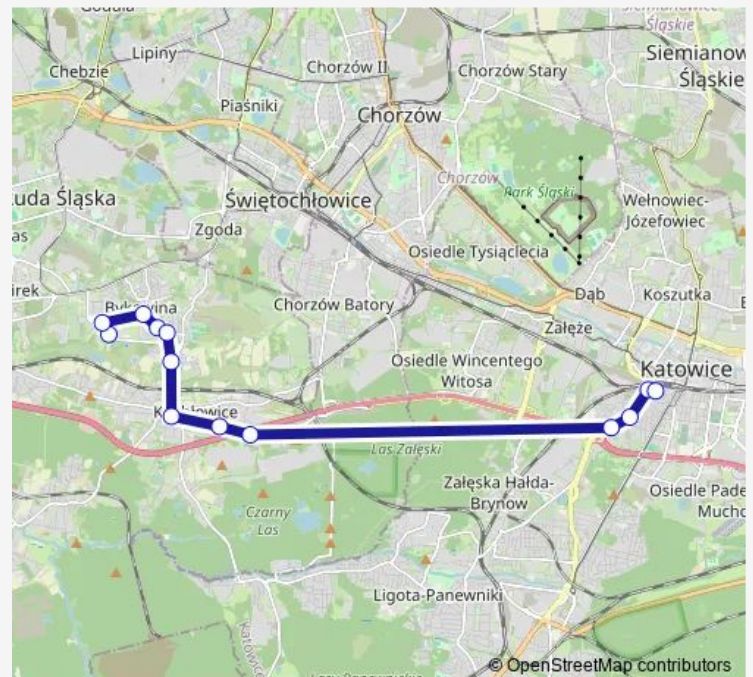

Bus 880

[Go to website](#)

Direction

Bykowina Grzegorzka — Katowice Andrzeja Dworzec

13 stops

[Open route schedule](#)

Bykowina Grzegorzka

Bykowina Górnośląska

Bykowina Gwarecka

Bykowina Korfantego

Bykowina Tesco

Kochłowice Krzyż

Kochłowice Rynek

Kochłowice Szkoła

Kochłowice Kalinowa

Katowice Awf

Katowice Mikołowska

Katowice Mikołowska Sąd

Katowice Andrzeja Dworzec

Route schedule

Bykowina Grzegorzka — Katowice Andrzeja Dworzec

Monday 05:21-18:21

Tuesday 05:21-18:21

Wednesday 05:21-18:21

Thursday 05:21-18:21

Friday 05:21-18:21

Saturday —

Sunday —

Route info

Direction: Bykowina Grzegorzka

Stops: 13

Trip Duration: 0 hour 26 min