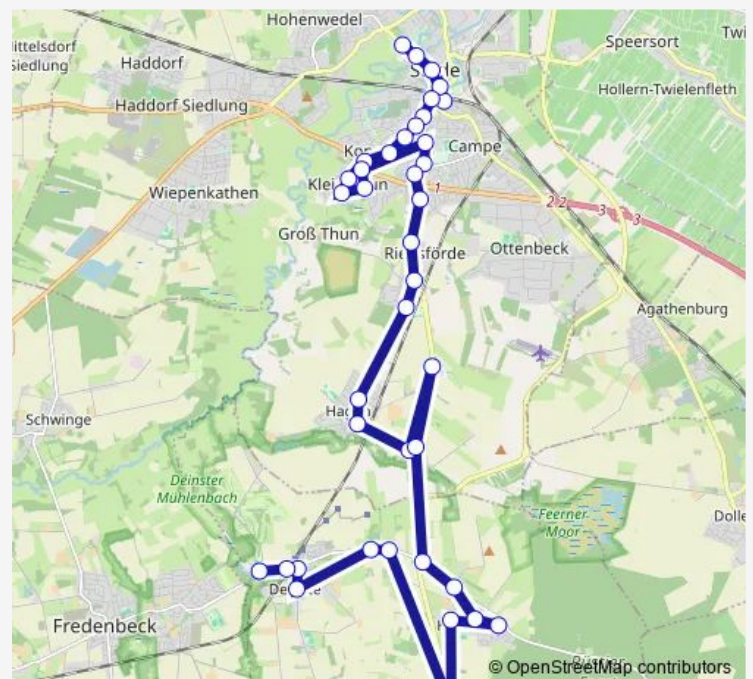

Stade, Goebenstraße

Stade, Tannenbergstraße

Stade, Am Mühlenkamp

Stade, Hempbarg

Stade, Barger Weg

Stade, Brauerstraße

Stade, Sachsenstraße (West)

Stade, Pommernstraße

Thursday 00:00-23:00

Friday 00:00-23:00

Saturday 00:00-23:00

Sunday 00:00-23:00

Route info

Direction: Stade, Stadeum

Stops: 39

Trip Duration: 0 hour 20 min

■ 2805-Ast

BusMaps

Stade, Lüneburger Straße

Hagen bei Stade, Hagener Hauptstraße

Hagen bei Stade, Eichenstraße

Hagen bei Stade, Odamm

Hagen bei Stade, Schanzenhof

Hagen bei Stade, Steinbeck

Stade, Brauerstraße

Stade, Am Mühlenkamp

Stade, Goebenstraße

Stade, Wilhelm-Sietas-Straße

Stade, Sanders Weg

Stade, Jobelmannstraße

Stade, Teichstraße

Bf. Stade (Harsefelder Straße)