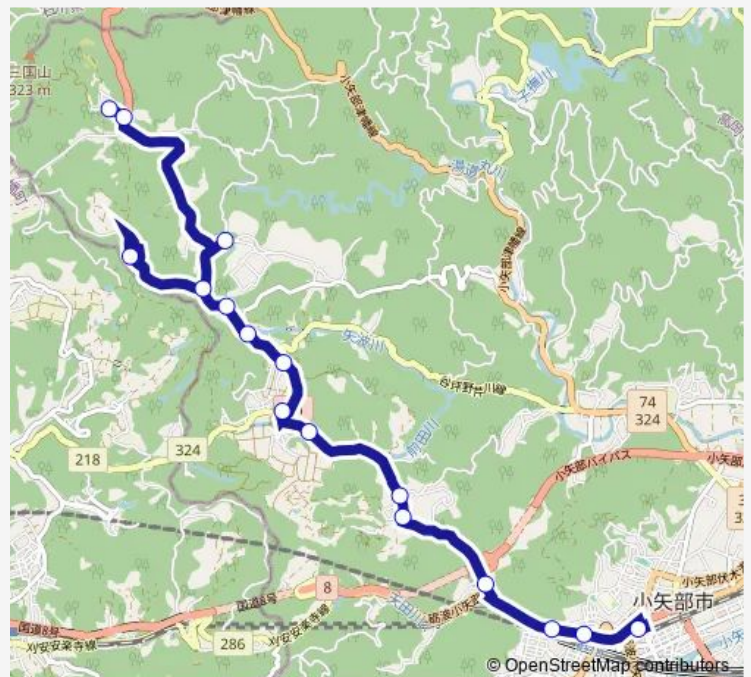

Direction

嘉例谷 — 石動駅北口

16 stops

[Open route schedule](#)

- 嘉例谷
- 嘉例谷口
- 荒間
- 千石
- 千石口
- 岩尾滝
- 峠口
- 論田
- 谷坪野
- 峯坪野
- 道坪野
- 道坪野東口
- 南谷公民館前
- 後谷神社前
- 後谷
- 石動駅北口

Route schedule

嘉例谷 — 石動駅北口

Monday	07:05
Tuesday	07:05
Wednesday	07:05
Thursday	07:05
Friday	07:05
Saturday	—
Sunday	—

Route info

Direction: 嘉例谷

Stops: 16

Trip Duration: 0 hour 28 min

Direction

石動駅北口 — 嘉例谷

16 stops

[Open route schedule](#)

Route schedule

石動駅北口 — 嘉例谷

Monday 18:23

Tuesday 18:23

Wednesday 18:23

Thursday 18:23

Friday 18:23

Saturday —

Sunday —

Route info

Direction: 石動駅北口

Stops: 16

Trip Duration: 0 hour 27 min

南谷線 Bus time schedules and route maps are available in an offline PDF at busmaps.com. Use the busmaps.com website to see live bus times, train schedule or subway schedule, and step-by-step directions for all public transit in Oyabe