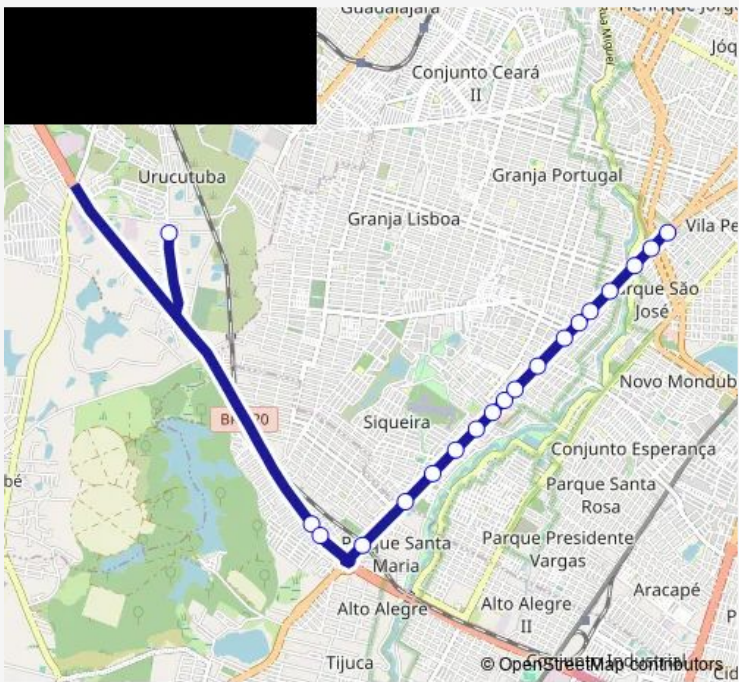

Bus 378-Urucutuba/Siqueira Urucutuba/Siqueira

[Go to website](#)

Direction
 Praça Terminal Siqueira, Sn — RUA Raimundo Ferreira Rocha, 79

18 stops

[Open route schedule](#)

- Praça Terminal Siqueira, Sn
- Avenida GAL Osorio DE Paiva, 3434
- Avenida GAL Osorio DE Paiva, 3632
- Avenida GAL Osorio DE Paiva, 4366
- Avenida GAL Osorio DE Paiva, 4467
- Avenida GAL Osorio DE Paiva, 4675
- Avenida GAL Osorio DE Paiva, 4951
- Avenida Marcelo Santa FE, 5424
- Avenida GAL Osorio DE Paiva, 5940
- Avenida Osorio DE Paiva, 6297
- Avenida Osorio DE Paiva, 6393
- RUA Osório DE Paiva, 6770
- Avenida GAL Osorio DE Paiva, 7020
- Avenida Osorio DE Paiva, 7480
- Avenida Osorio DE Paiva, 7684
- Avenida Osorio DE Paiva, 7950
- Avenida Osorio DE Paiva, 8220
- RUA Raimundo Ferreira Rocha, 79

Route schedule
 Praça Terminal Siqueira, Sn — RUA Raimundo Ferreira Rocha, 79

Monday	05:32-23:15
Tuesday	05:32-23:15
Wednesday	05:32-23:15
Thursday	05:32-23:15
Friday	05:32-23:15
Saturday	06:06-20:10
Sunday	06:30-20:10

Route info

Direction: Praça Terminal Siqueira, Sn

Stops: 18

Trip Duration: 0 hour 30 min

Direction

RUA Raimundo Ferreira Rocha, 79 — Praça Terminal Siqueira, Sn

19 stops

[Open route schedule](#)

RUA Raimundo Ferreira Rocha, 79

Avenida Anel Viário, Sn

Avenida Anel Viário, S/R

Avenida Osorio DE Paiva, 8220

Avenida Osorio DE Paiva, 7667

Avenida Osorio DE Paiva, 7475

Avenida Osorio DE Paiva, 6853

Avenida Osorio DE Paiva, 6683