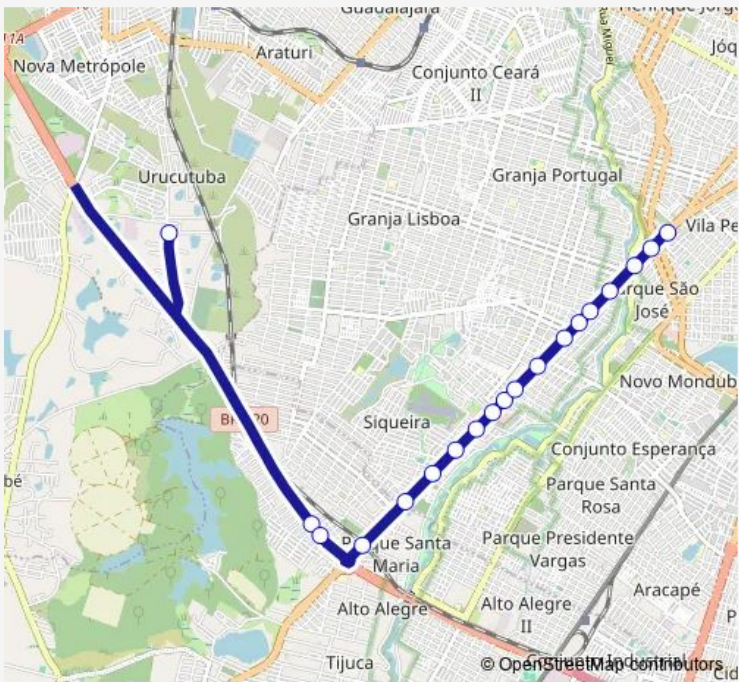

Bus 378-Urucutuba/Siqueira Urucutuba/Siqueira

[Go to website](#)

Direction
 Praça Terminal Siqueira, Sn — RUA Raimundo Ferreira Rocha, 79

18 stops

[Open route schedule](#)

- Praça Terminal Siqueira, Sn
- Avenida GAL Osorio DE Paiva, 3434
- Avenida GAL Osorio DE Paiva, 3632
- Avenida GAL Osorio DE Paiva, 4366
- Avenida GAL Osorio DE Paiva, 4467
- Avenida GAL Osorio DE Paiva, 4675
- Avenida GAL Osorio DE Paiva, 4951
- Avenida Marcelo Santa FE, 5424
- Avenida GAL Osorio DE Paiva, 5940
- Avenida Osorio DE Paiva, 6297
- Avenida Osorio DE Paiva, 6393
- RUA Osório DE Paiva, 6770
- Avenida GAL Osorio DE Paiva, 7020
- Avenida Osorio DE Paiva, 7480
- Avenida Osorio DE Paiva, 7684
- Avenida Osorio DE Paiva, 7950
- Avenida Osorio DE Paiva, 8220
- RUA Raimundo Ferreira Rocha, 79

Route schedule
 Praça Terminal Siqueira, Sn — RUA Raimundo Ferreira Rocha, 79

Monday	05:32-23:15
Tuesday	05:32-23:15
Wednesday	05:32-23:15
Thursday	05:32-23:15
Friday	05:32-23:15
Saturday	06:06-20:10
Sunday	06:30-20:10

Route info

Direction: Praça Terminal Siqueira, Sn

Stops: 18

Trip Duration: 0 hour 35 min

Direction

RUA Raimundo Ferreira Rocha, 79 — Praça Terminal Siqueira, Sn

19 stops

[Open route schedule](#)

RUA Raimundo Ferreira Rocha, 79

Avenida Anel Viário, Sn

Avenida Anel Viário, S/R

Avenida Osorio DE Paiva, 8220

Avenida Osorio DE Paiva, 7667

Avenida Osorio DE Paiva, 7475

Avenida Osorio DE Paiva, 6853

Avenida Osorio DE Paiva, 6683