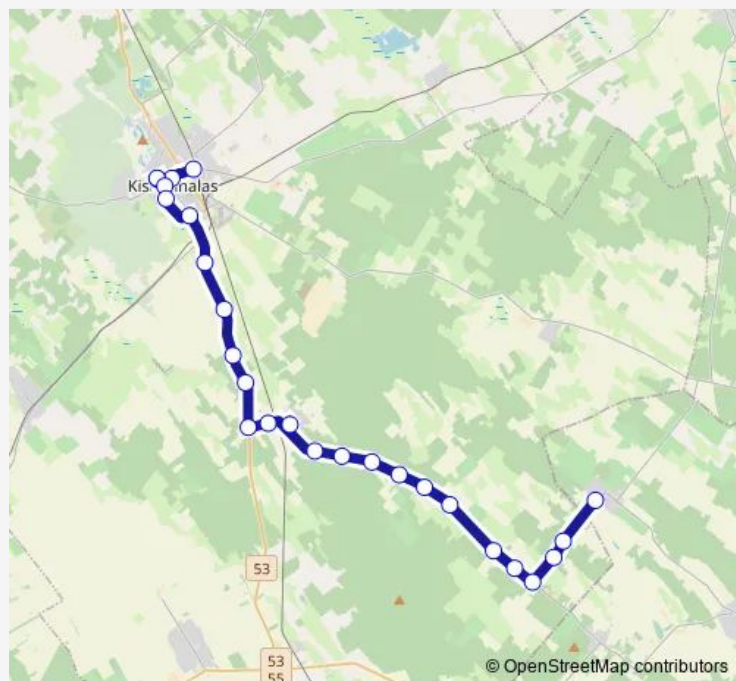

### Route info

Direction: Kiskunhalas, vasútállomás

Stops: 26

Trip Duration: 0 hour 45 min

Balotaszállítás, Lovászi tanya

Balotaszállítás, Iskola dűlő

Balotaszállítás, Pusztamérgesi elágazás

Balotaszállítás, Sári tanya