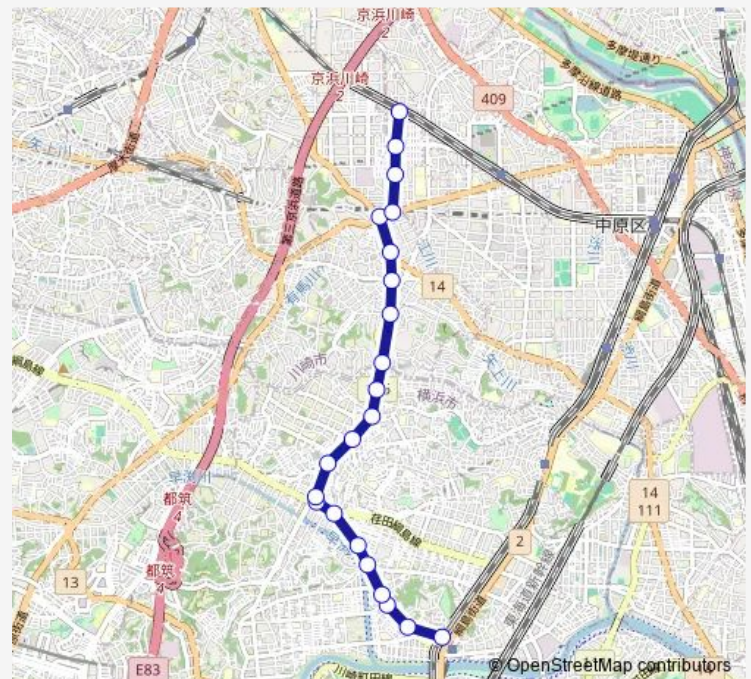

Saturday 06:03-22:05

Sunday 06:17-22:05

Route info

Direction: 新城駅前

Stops: 22

Trip Duration: 0 hour 37 min

Direction

綱島駅 — 新城駅前

22 stops

[Open route schedule](#)

綱島駅

別所

上町 (港北区)

吉田橋

吉田口

高田住宅前