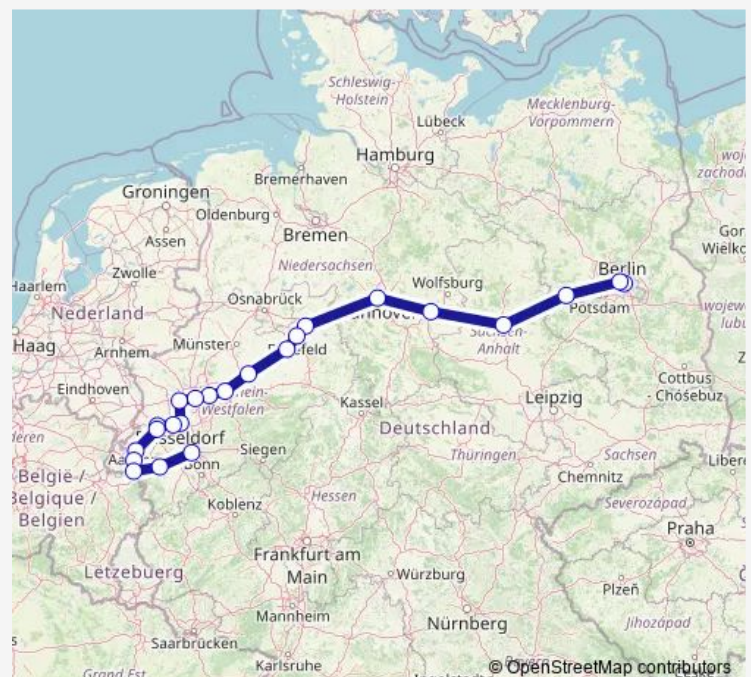

Rail IC 1941

[Go to website](#)

Direction

Berlin Ostbahnhof — Köln Hbf

22 stops

[Open route schedule](#)

Berlin Ostbahnhof

Berlin Hbf (tief)

Berlin-Spandau

Wolfsburg Hbf

Hannover Hbf

Herford

Bielefeld Hbf

Gütersloh Hbf

Hamm(Westf)

Dortmund Hbf

Bochum Hbf

Essen Hbf

Duisburg Hbf

Düsseldorf Hbf

Neuss Hbf

Mönchengladbach Hbf

Rheydt Hbf

Geilenkirchen

Herzogenrath

Aachen Hbf

Düren

Route schedule

Berlin Ostbahnhof — Köln Hbf

Monday	—
Tuesday	14:48
Wednesday	14:48
Thursday	—
Friday	—
Saturday	—
Sunday	14:48

Route info

Direction: Berlin Ostbahnhof

Stops: 22

Trip Duration: 6 hour 59 min

■ IC 1941

BusMaps