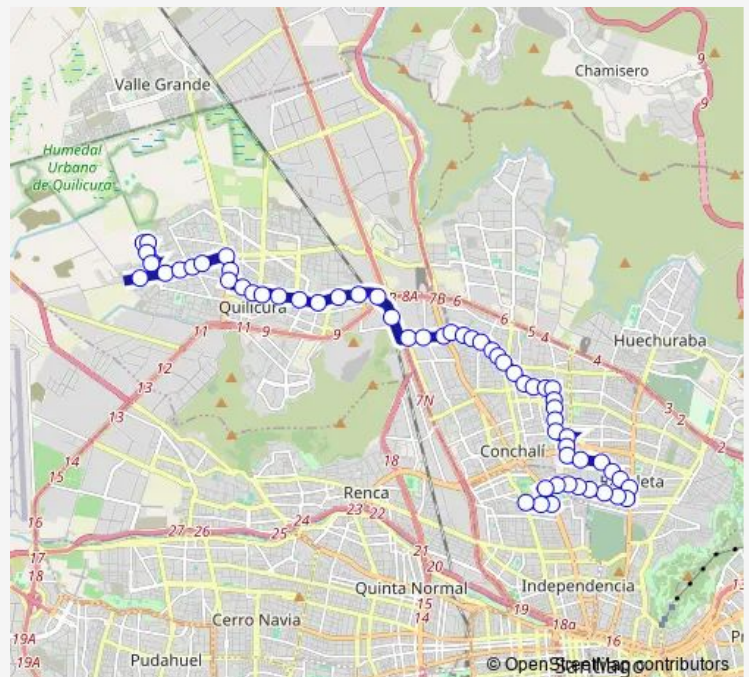

Route schedule

Pb1498-Av. Hipódromo Chile / esq. Av. Fermín Vivaceta —
Pb1595-Avenida Lo Marcoleta / esq. Pquia. Jesús Obrero

Monday	00:00
Tuesday	00:00
Wednesday	00:00
Thursday	00:00
Friday	00:00
Saturday	00:00
Sunday	00:00

Route info

Direction: Pb1498-Av. Hipódromo Chile / esq. Av. Fermín Vivaceta

Stops: 65

Trip Duration: 0 hour 59 min

B21 — Plaza Chacabuco - Lo Marcoleta

Pb1403-General Gambino / esq. Bermejo

Pb1404-General Gambino / esq. Río Madeira