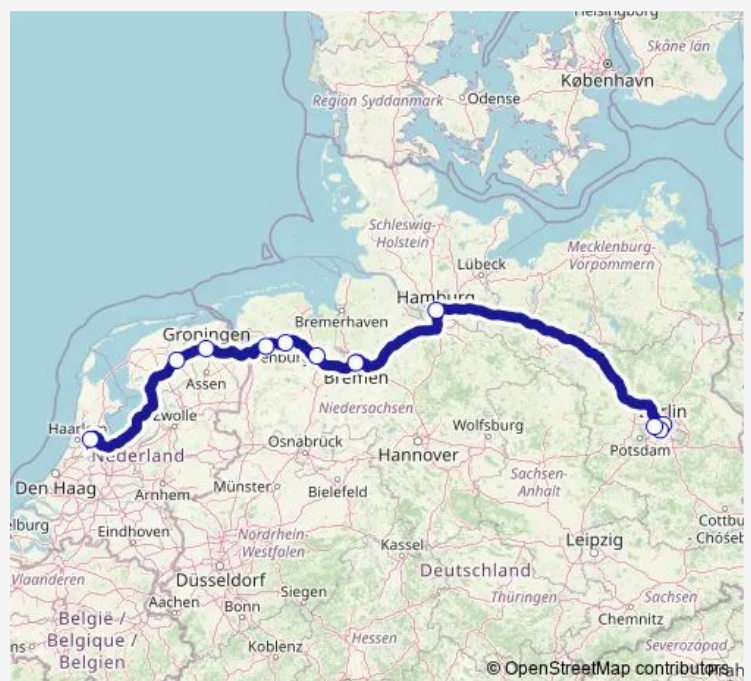

Drachten (Vallaat)

Amsterdam Sloterdijk

Route schedule

U Alexanderplatz (Berlin) [Tram] — Amsterdam Sloterdijk

Monday	24:10 ⁺¹
Tuesday	—
Wednesday	—
Thursday	24:10 ⁺¹
Friday	24:10 ⁺¹
Saturday	24:10 ⁺¹
Sunday	24:10 ⁺¹

Route info

Direction: U Alexanderplatz (Berlin) [Tram]

Stops: 11

Trip Duration: 11 hour 25 min

N44 — Berlin - Hamburg - Amsterdam

Direction

Amsterdam Sloterdijk — U Alexanderplatz (Berlin) [Tram]

11 stops

[Open route schedule](#)

Amsterdam Sloterdijk

Drachten (Vallaat)

Groningen central station

Leer(Ostfriesl) Zob

Uplengen-Jübberde Autohof

Oldenburg(Oldb) Zob

Bremen Hauptbahnhof Fernbusterminal

Wednesday 19:30

Thursday 19:30

Friday 19:30

Saturday 19:30

Sunday 19:30

Route info

Direction: Amsterdam Sloterdijk

Stops: 11