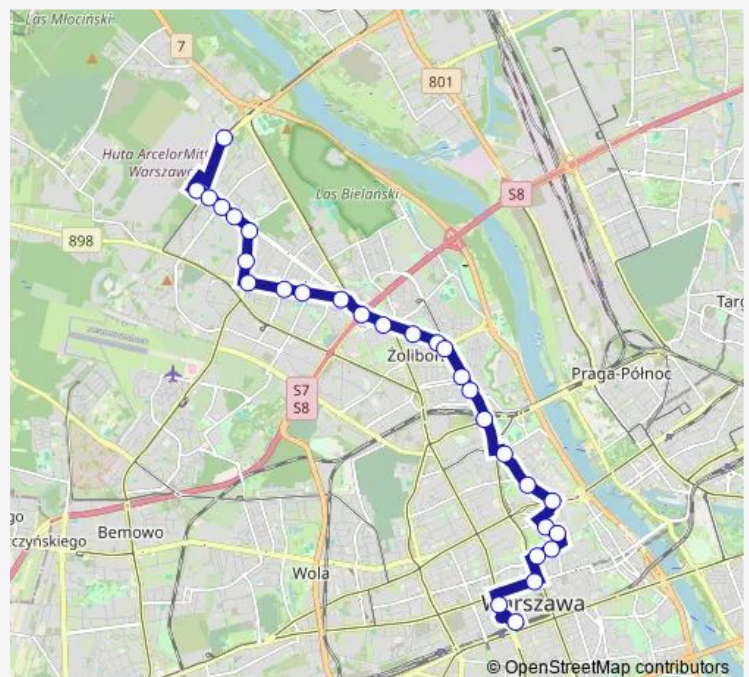

Metro Wawrzyszew 01

Metro Wawrzyszew 05

Schroegera 01

Andersena 01

Bielany-Ratusz 01

Perzyńskiego 01

Metro Słodowiec 03

Park Kaskada 01

Metro Marymont 01

Teatr Komedia 01

Pl. Wilsona 01

Pl. Wilsona 07

Pl. Inwalidów 01

Gen. Zajęczka 01

Dw. Gdański 01

Muranowska 05

Pl. Krasińskich 01

Route schedule

Zajezdnia Żoliborz 02 — Dw. Centralny 23

Monday	03:26-02:59 ⁺¹
Tuesday	03:26-02:59 ⁺¹
Wednesday	03:26-02:59 ⁺¹
Thursday	03:26-02:59 ⁺¹
Friday	03:26-02:59 ⁺¹
Saturday	03:26-02:59 ⁺¹
Sunday	03:26-02:59 ⁺¹

Route info

Direction: Zajezdnia Żoliborz 02

Stops: 29

Trip Duration: 0 hour 34 min

Kapitulna 01

Pl. Zamkowy 01

Hotel Bristol 01

Uniwersytet 01