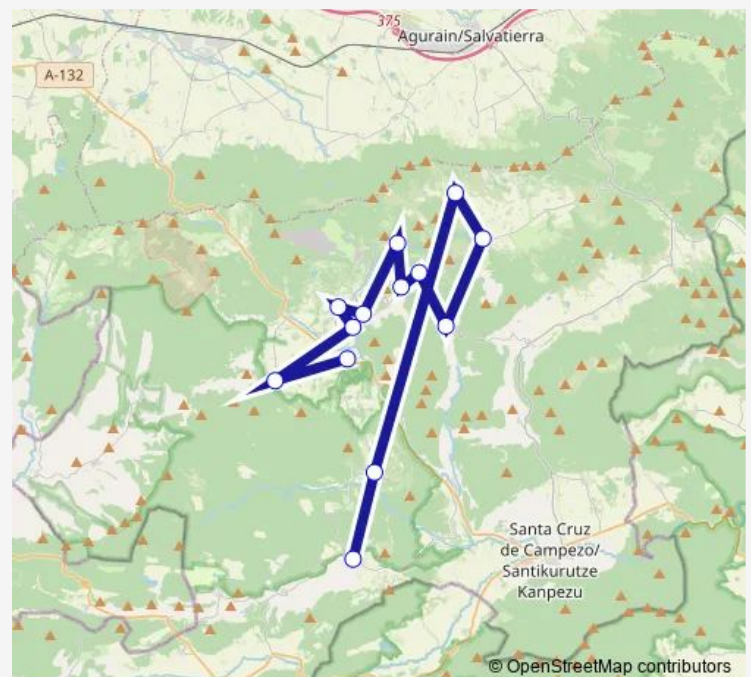

Thursday 06:20-21:35

Friday 06:20-21:35

Saturday 09:20-20:40

Sunday 09:20-20:40

Route info

Direction: San Román de Campezo/Durruma Kanpezu

Stops: 13

Trip Duration: 1 hour 3 min

18U — Maestu

Direction

Maestu / Maeztu — San Román de Campezo/Durruma Kanpezu

13 stops

[Open route schedule](#)

Maestu / Maeztu

Apellániz/Apilaiz

Leorza/Elortza