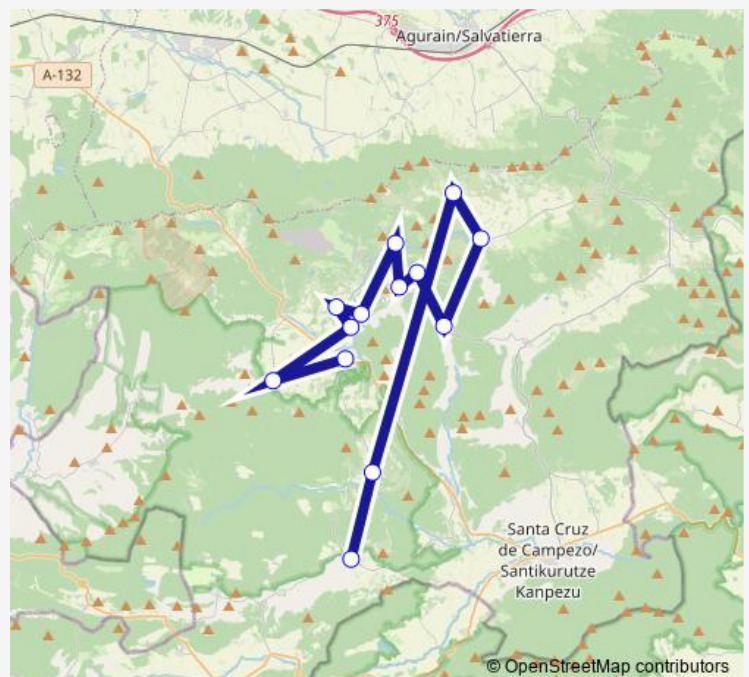

Thursday 06:20-21:35

Friday 06:20-21:35

Saturday 09:20-20:40

Sunday 09:20-20:40

Route info

Direction: San Román de Campezo/Durruma Kanpezu

Stops: 13

Trip Duration: 1 hour 3 min

18u — Maestu

Direction

Maestu / Maeztu — San Román de Campezo/Durruma Kanpezu

13 stops

[Open route schedule](#)

Maestu / Maeztu

Apellániz/Apilaiz

Leorza/Elortza