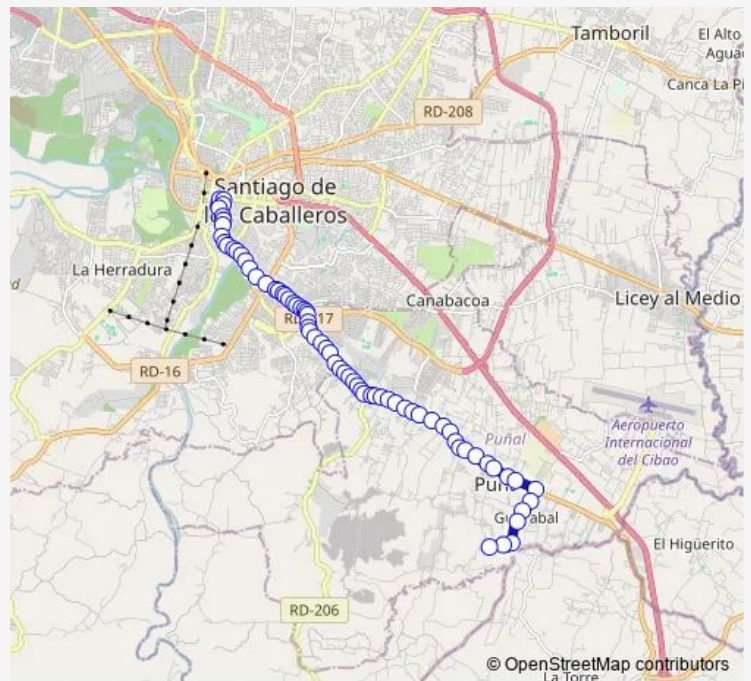

Parada 13 - Ruta SP - Avenida Circunvalacion Y Calle 5

Parada 14 - Ruta SP - Avenida Circunvalacion Y Calle 10

Parada 15 - Ruta SP - Avenida Circunvalacion

Parada 16 - Ruta SP - Avenida Circunvalacion Y Calle 1

Parada 17 - Ruta SP - Avenida Circunvalacion

Route schedule

Parada 1 - Ruta SP - Avenida Circunvalacion Y Boy Scouts
 — Parada 71 - Ruta SP - Camino Arenoso

Monday	05:00
Tuesday	05:00
Wednesday	05:00
Thursday	05:00
Friday	05:00
Saturday	05:00
Sunday	05:00

Route info

Direction: Parada 1 - Ruta SP - Avenida Circunvalacion Y Boy Scouts

Stops: 71

Trip Duration: 1 hour 57 min

■ SP Gua — Ruta SP Guayabal Hacia El Centro

Parada 18 - Ruta SP - Av. Domingo Rosario Y Avenida Circunvalacion

Parada 19 - Ruta SP - Av. Yapur Dumit Y Avenida Circunvalacion

Parada 20 - Ruta SP - Avenida Circunvalacion Y C-1

Parada 21 - Ruta SP - Avenida Circunvalacion Y Calle 5

Parada 22 - Ruta SP - Avenida Circunvalacion