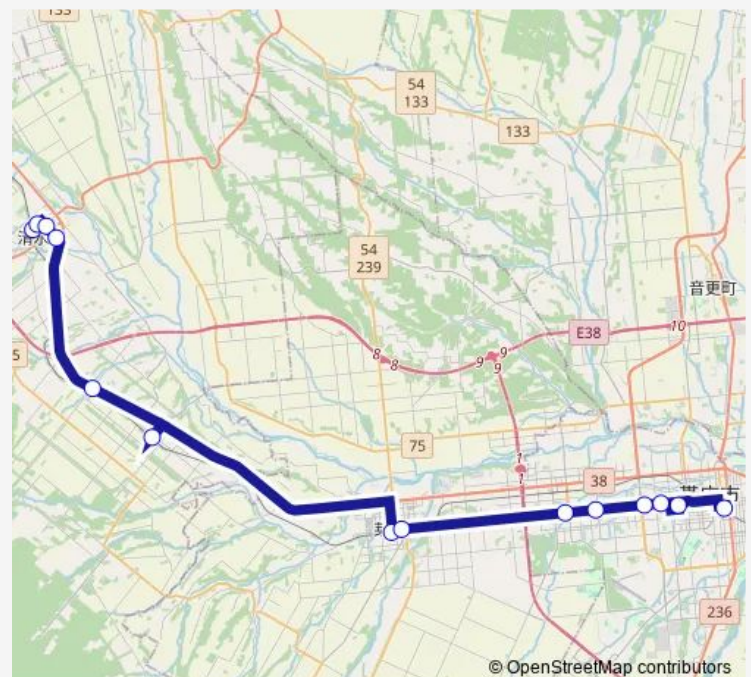

柏林台南町2丁目

白樺通16条

帯広厚生病院前

帯広駅バスターミナル

Route schedule

十勝清水駅前 — 帯広駅バスターミナル

Monday 08:20

Tuesday 08:20

Wednesday 08:20

Thursday 08:20

Friday 08:20

Saturday —

Sunday —

Route info

Direction: 十勝清水駅前

Stops: 14

Trip Duration: 1 hour 11 min

32 清水帯広線

BusMaps

Direction

帯広駅バスターミナル — 十勝清水駅前

14 stops

[Open route schedule](#)

帯広駅バスターミナル

Tuesday 14:50

Wednesday 14:50

Thursday 14:50

Friday 14:50

Saturday —

Sunday —

Route info

Direction: 帯広駅バスターミナル