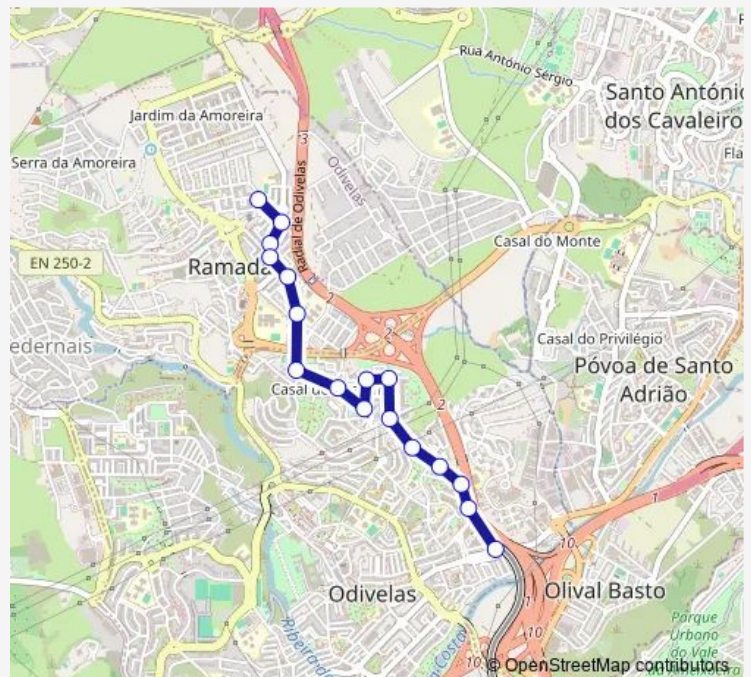

Bus 225a - Jardim da Radial - Odivelas (Metro)

[Go to website](#)

Direction

Jardim Radial (R Heliódoro Salgado) — Odivelas (Metro)

17 stops

[Open route schedule](#)

- Jardim Radial (R Heliódoro Salgado)
- Jardim Radial (Av 25 Abril Lte 70)
- Jardim Radial (Av 25 Abril) (X) R Augusto Vasconce
- Jardim Radial (Av Liberdade 13 B)
- Jardim Radial (Av Liberdade 5 A)
- Casal Chapim (Av Liberdade) Fte Esc Secundária
- Casal Chapim (Avenida da Liberdade Lte2)
- Casal Chapim (R Cristovão Colombo 2)
- Odivelas (Qta Nova) R João Castro Lte 10
- Odivelas (Qta Nova) Vieira Silva Lte 8
- Odivelas (Qta Nova) R Vieira Silva 15
- Odivelas (Qta Nova) Supermercado
- Odivelas (R Alves Redol) Depósito Água
- Odivelas (R Alves Redol 39)
- Odivelas (R Prof Dr Egas Moniz) Centro Comercial
- Odivelas (R Prof Dr Egas Moniz) Metro
- Odivelas (Metro)

Route schedule

Jardim Radial (R Heliódoro Salgado) — Odivelas (Metro)

Monday	06:10-19:15
Tuesday	06:10-19:15
Wednesday	06:10-19:15
Thursday	06:10-19:15
Friday	06:10-19:15
Saturday	—
Sunday	—

Route info

Direction: Jardim Radial (R Heliódoro Salgado)

Stops: 17

Trip Duration: 0 hour 14 min

■ 225a - Jardim da Radial - Odivelas (Metro)

Bus time schedules and route maps are available in an offline PDF at busmaps.com. Use the busmaps.com website to see live bus times, train schedule or subway schedule, and step-by-step directions for all public transit in Lisbon