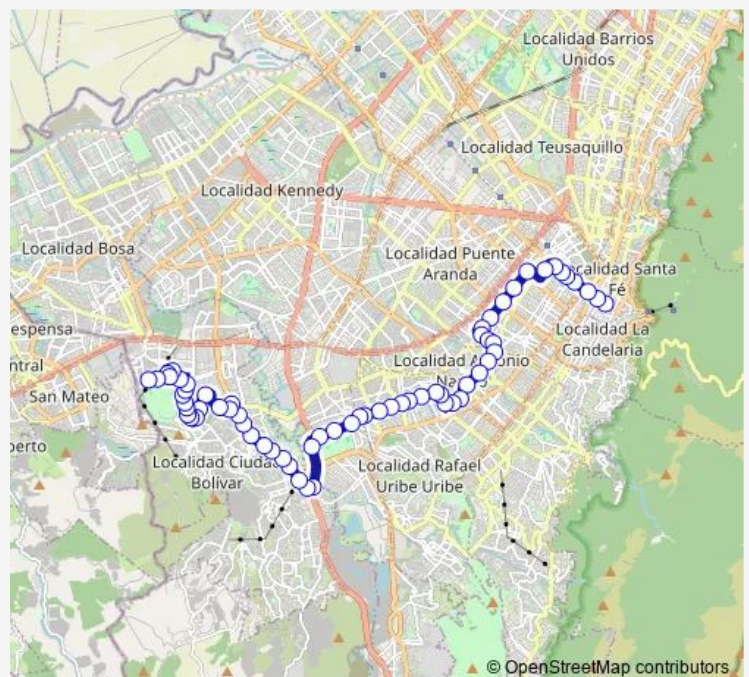

KR 19C - CL 22 Sur

Route schedule

AC 19 - KR 7 — CL 62I Sur - KR 75I

Monday	05:18-00:11 ⁺¹
Tuesday	05:18-00:11 ⁺¹
Wednesday	05:18-00:11 ⁺¹
Thursday	05:18-00:11 ⁺¹
Friday	05:18-00:11 ⁺¹
Saturday	05:18-23:57
Sunday	06:21-23:14

Route info

Direction: AC 19 - KR 7

Stops: 65

Trip Duration: 1 hour 27 min

KR 19 - CL 25 Sur

CL 27 Sur - KR 20

CL 27 Sur - KR 22a

AK 24 - CL 27 Sur