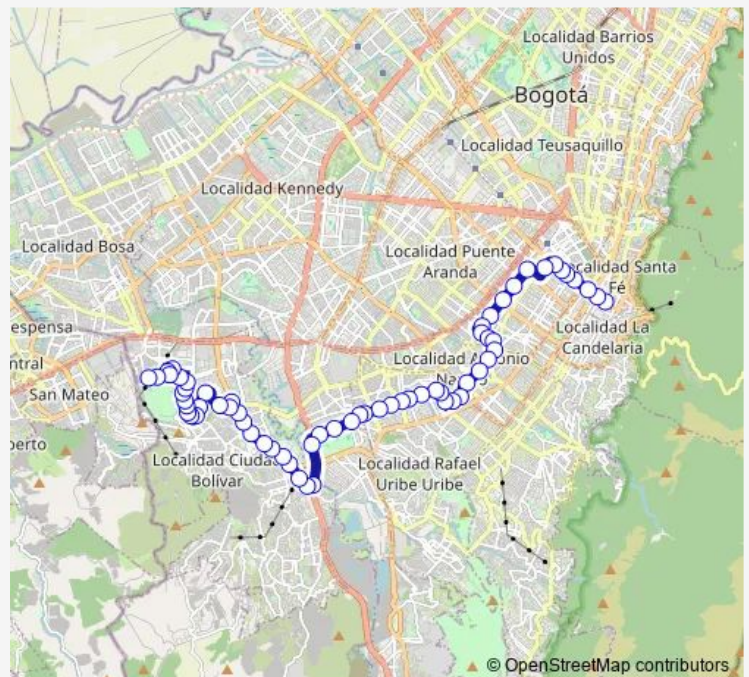

KR 19C - CL 22 Sur

Route schedule

AC 19 - KR 7 — CL 62I Sur - KR 75L

Monday	05:18-00:11 ⁺¹
Tuesday	05:18-00:11 ⁺¹
Wednesday	05:18-00:11 ⁺¹
Thursday	05:18-00:11 ⁺¹
Friday	05:18-00:11 ⁺¹
Saturday	05:18-23:57
Sunday	06:21-23:14

Route info

Direction: AC 19 - KR 7

Stops: 65

Trip Duration: 1 hour 19 min

KR 19 - CL 25 Sur

CL 27 Sur - KR 20

CL 27 Sur - KR 22a

AK 24 - CL 27 Sur