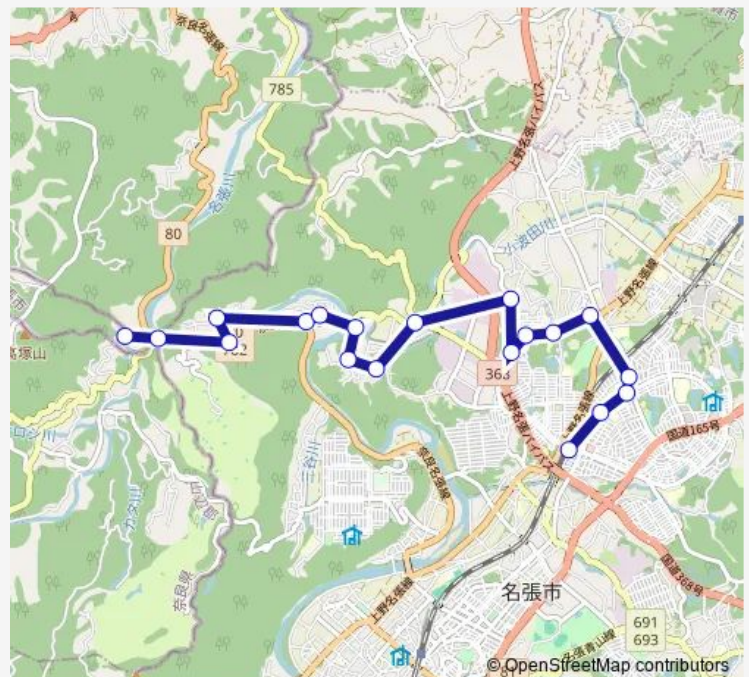

桔梗が丘駅前

Route schedule

葛尾公民館前 — 桔梗が丘駅前

Monday 09:40

Tuesday —

Wednesday 09:40-12:45

Thursday 09:40

Friday —

Saturday —

Sunday —

Route info

Direction: 葛尾公民館前

Stops: 19

Trip Duration: 0 hour 34 min

■ コモコモ号葛尾コース

BusMaps

Direction

桔梗が丘駅前 — 葛尾公民館前

19 stops

[Open route schedule](#)

桔梗が丘駅前

桔梗が丘局前

三番町

木野整形外科前