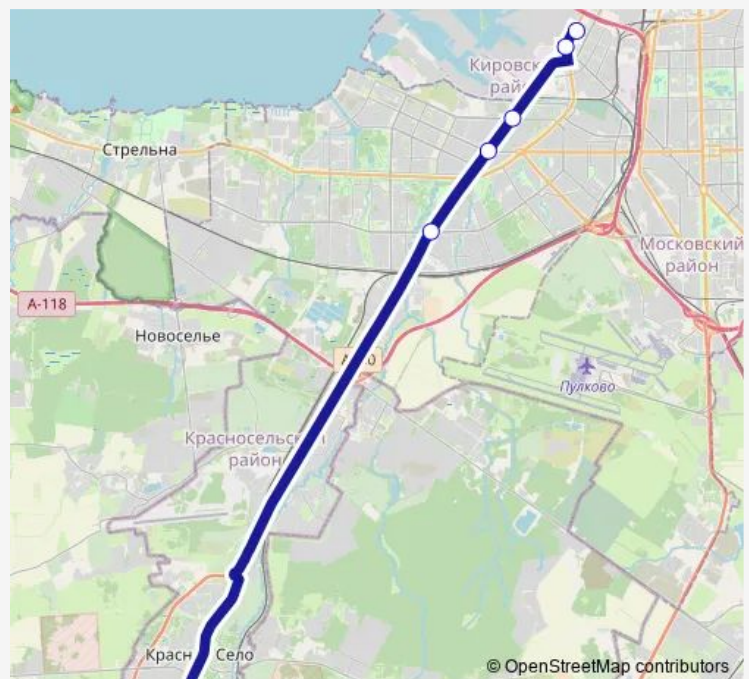

# Bus K-245 ст. метро Кировский завод-Красное Село, Нарвская ул.

[Go to website](#)**Direction**

Красногородская Ул., 17 — СТ. Метро Кировский Завод

5 stops

[Open route schedule](#)

Красногородская Ул., 17

Wednesday 06:27-22:55

Thursday 06:27-22:55

Friday 06:27-22:55

Saturday 06:27-22:55

Sunday 06:27-22:55

**Route info**

Direction: Красногородская Ул., 17

Stops: 5

Trip Duration: 0 hour 44 min

■ K-245 — ст. метро Кировский завод-Красное Село,  
Нарвская ул.

**Direction**

СТ. Метро Кировский Завод — Красногородская Ул., 17

6 stops

[Open route schedule](#)

СТ. Метро Кировский Завод

## Route schedule

СТ. Метро Кировский Завод — Красногородская Ул., 17

Monday 06:25-23:11

Tuesday 06:25-23:11

Wednesday 06:25-23:11

Thursday 06:25-23:11

Friday 06:25-23:11

Saturday 06:25-23:11