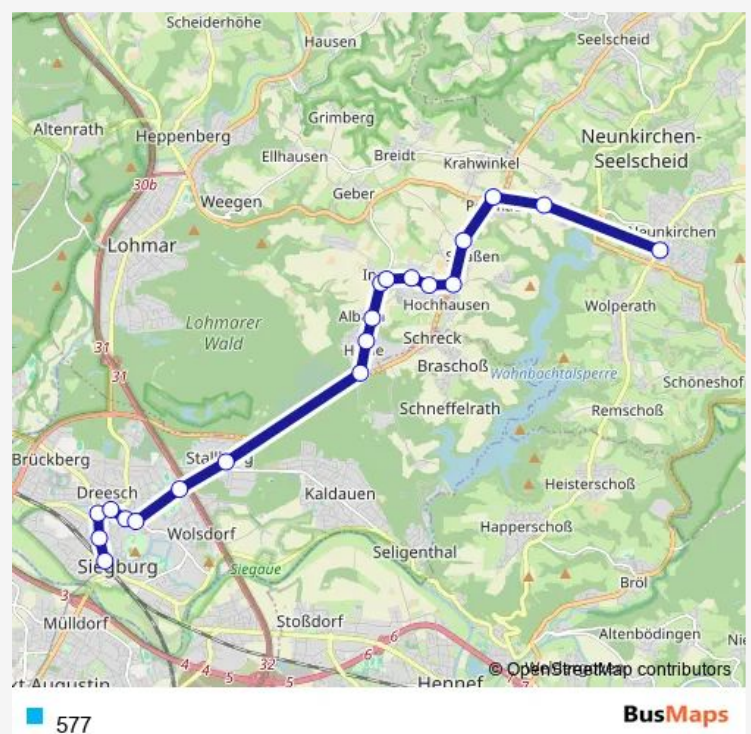

### Route schedule

Siegburg Bf — Neunkirchen-Seelscheid Neunkirchen Antoniusplatz

Monday 05:20-01:50<sup>+1</sup>

Tuesday 05:20-23:50

Wednesday 05:20-01:50<sup>+1</sup>

Thursday 05:20-01:50<sup>+1</sup>

Friday 05:20-01:50<sup>+1</sup>

### Route info

Direction: Siegburg Bf

Stops: 20

Trip Duration: 0 hour 33 min

## Direction

Neunkirchen-Seelscheid Neunkirchen Antoniusplatz —  
Siegburg Bf

20 stops

[Open route schedule](#)

Neunkirchen-Seelscheid Neunkirchen Antoniusplatz

Neunkirchen-Seelscheid Pohlhausen Herkenrath Abzw.