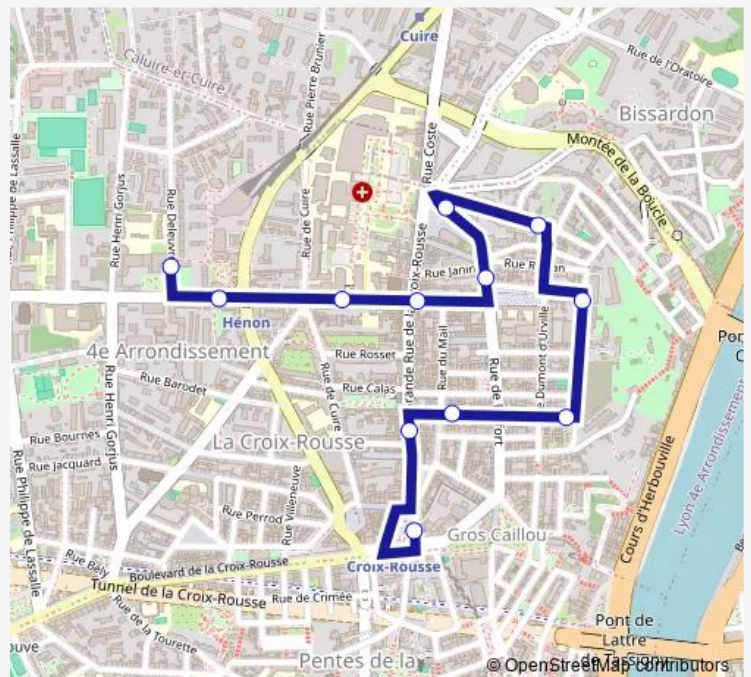

Résidence Bertrand

Henri Chevalier

Savaron - Deleuvre

Hénon - Deleuvre

Route schedule

Croix-Rousse — Hénon - Deleuvre

Monday 07:00-19:40

Tuesday 07:00-19:40

Wednesday 07:00-19:40

Thursday 07:00-19:40

Friday 07:00-19:40

Saturday 07:00-19:40

Sunday 08:00-12:40

Route info

Direction: Croix-Rousse

Stops: 14

Trip Duration: 0 hour 14 min

S4 — Croix-Rousse -> Hénon - Deleuvre

Direction

Hénon - Deleuvre — Croix-Rousse

12 stops

[Open route schedule](#)

Hénon - Deleuvre

Hénon

Ivry

Croix-Rousse

Route schedule

Hénon - Deleuvre — Croix-Rousse

Monday 07:12-19:51

Tuesday 07:12-19:51

Wednesday 07:12-19:51

Thursday 07:12-19:51