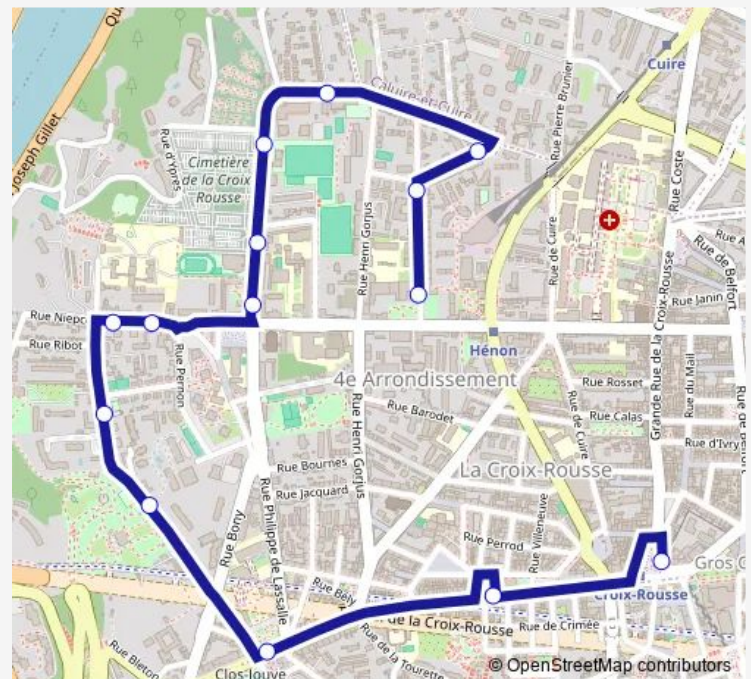

Résidence Bertrand

Henri Chevalier

Savaron - Deleuvre

Hénon - Deleuvre

Route schedule

Croix-Rousse — Hénon - Deleuvre

Monday 07:00-19:40

Tuesday 07:00-19:40

Wednesday 07:00-19:40

Thursday 07:00-19:40

Friday 07:00-19:40

Saturday 07:00-19:40

Sunday 08:00-12:40

Route info

Direction: Croix-Rousse

Stops: 14

Trip Duration: 0 hour 13 min

S4 — Croix-Rousse -> Hénon - Deleuvre

Direction

Hénon - Deleuvre — Croix-Rousse

12 stops

[Open route schedule](#)

Hénon - Deleuvre

Hénon

Ivry

Croix-Rousse

Route schedule

Hénon - Deleuvre — Croix-Rousse

Monday 07:12-19:51

Tuesday 07:12-19:51

Wednesday 07:12-19:51

Thursday 07:12-19:51