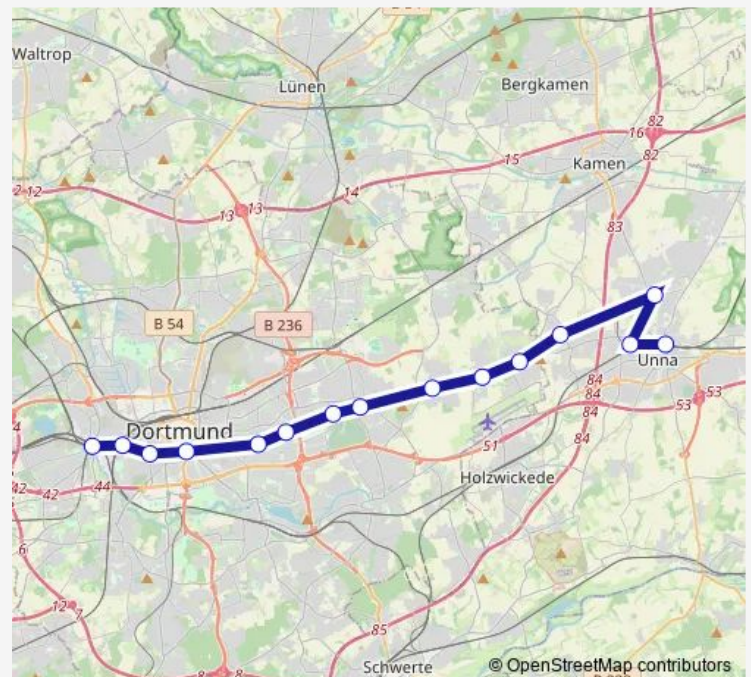

Königsborn, Bahnhof

Massen, Bahnhof

Dortmund Wickede

Dortmund Wickede West

Dortmund Asseln Mitte

Dortmund Brackel

DO-Knappschafts Krankenhaus

Dortmund Körne

Dortmund Körne West

Dortmund Stadthaus

Dortmund Möllerbrücke

Dortmund West

Dortmund Dorstfeld

Route schedule

Unna, Bahnhof — Dortmund Dorstfeld

Monday —

Tuesday —

Wednesday 20:48-23:48

Thursday 04:48

Friday —

Saturday —

Sunday —

Route info

Direction: Unna, Bahnhof

Stops: 15

Trip Duration: 1 hour 27 min

■ S4

Direction

Dortmund Dorstfeld — Unna, Bahnhof

15 stops

[Open route schedule](#)

Dortmund Dorstfeld