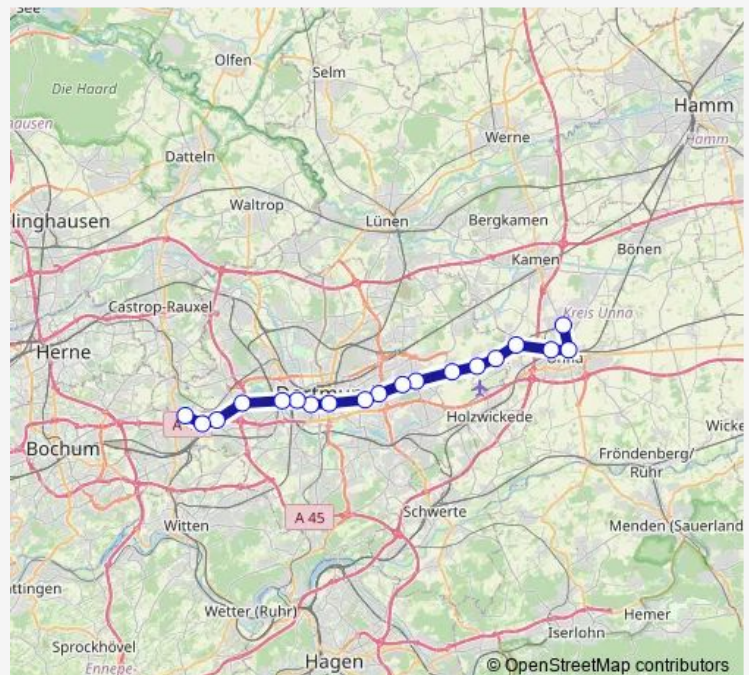

Dortmund Möllerbrücke

Dortmund Stadthaus

Dortmund Körne West

Dortmund Körne

DO-Knappschafts Krankenhaus

Dortmund Brackel

Dortmund Asseln Mitte

Dortmund Wickede West

Dortmund Wickede

Massen, Bahnhof

Unna, West S-Bahnhof

Unna, Bahnhof

Königsborn, Bahnhof

Route schedule

Dortmund Dorstfeld — Königsborn, Bahnhof

Monday 04:10-23:58

Tuesday 04:10-23:58

Wednesday 04:10-23:58

Thursday 04:10-23:58

Friday 04:10-23:58

Saturday 04:58-23:58

Sunday 04:58-23:58

Route info

Direction: Dortmund Dorstfeld

Stops: 15

Trip Duration: 1 hour 26 min

■ S4

BusMaps

Direction

Königsborn, Bahnhof — Dortmund Lütgendortmund

19 stops

[Open route schedule](#)