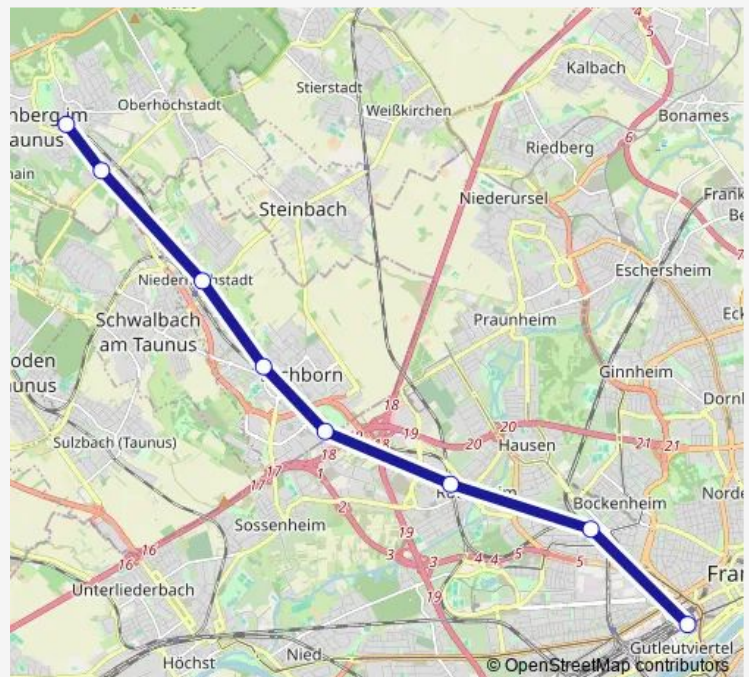

Frankfurt-Rödelheim

Eschborn Süd

Bahnhofstraße, Eschborn

Niederhöchst. Steinbacher Str.

Sodener Stock, Kronberg im Taunus

Kronberg(Taunus)

Route schedule

Frankfurt(Main)Hbf Mannheimer Str. — Kronberg(Taunus)

Monday —

Tuesday —

Wednesday 22:13-01:13⁺¹

Thursday 22:13-23:49

Friday 00:19-00:49

Saturday —

Sunday —

Route info

Direction: Frankfurt(Main)Hbf Mannheimer Str.

Stops: 8

Trip Duration: 0 hour 52 min

■ S4

Direction

Puchheim — München-Pasing Nordseite (Carossastraße)

4 stops

[Open route schedule](#)

Puchheim

München-Aubing

München Leienfelsstr.

München-Pasing Nordseite (Carossastraße)

Route schedule

Puchheim — München-Pasing Nordseite (Carossastraße)

Monday 21:30-22:30

Tuesday —