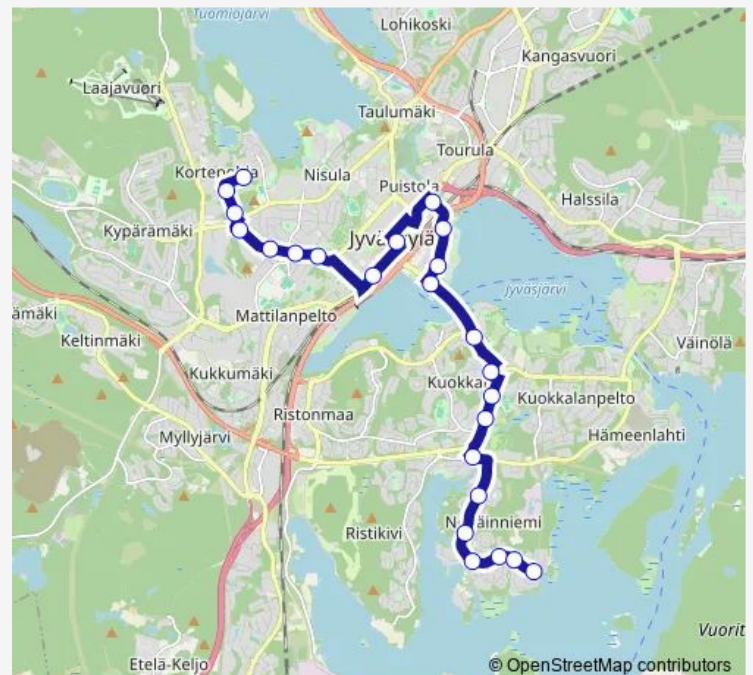

Thursday 05:40-24:00

Friday 05:40-24:00

Saturday 08:45-01:45⁺¹

Sunday 12:15-23:45

Route info

Direction: Taitoniekantie

Stops: 24

Trip Duration: 0 hour 26 min

S4 — Nenäinniemi-Kortepohja

Sääksmäentie 2

Hirvirinne 2

Nenäinniemi

Direction

Nenäinniemi — Taitoniekantie

25 stops

[Open route schedule](#)