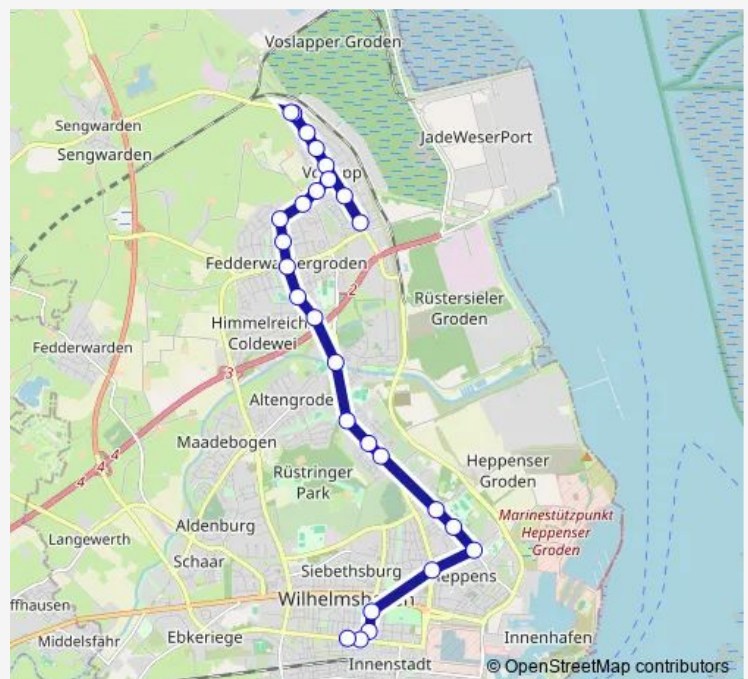

Wilhelmshaven Leuchtturmstraße

Wilhelmshaven Bakenstraße

Wilhelmshaven Tengestraße

Wilhelmshaven Voslapp Markt

Wilhelmshaven Hunrichsstraße

Wilhelmshaven Gezeitenweg

Wilhelmshaven Kniprodestraße

Wilhelmshaven Nogatstraße

Wilhelmshaven Posener Straße

Wilhelmshaven Plauenstraße / Freibad Nord

Wilhelmshaven Klinkerstraße

Wilhelmshaven Betriebshof Maadebrücke

Wilhelmshaven Johann-Sebastian-Bach-Straße

Wilhelmshaven Ackerstraße

### Route schedule

Wilhelmshaven Ebbestraße — Wilhelmshaven Mitscherlichstraße

Monday 07:08

Tuesday 07:08

Wednesday 07:08

Thursday 07:08

Friday 07:08

Saturday —

### Route info

Direction: Wilhelmshaven Ebbestraße

Stops: 27

Trip Duration: 0 hour 36 min

■ S4

BusMaps

Wilhelmshaven Schulen Mühlenweg

Wilhelmshaven Mühlenweg