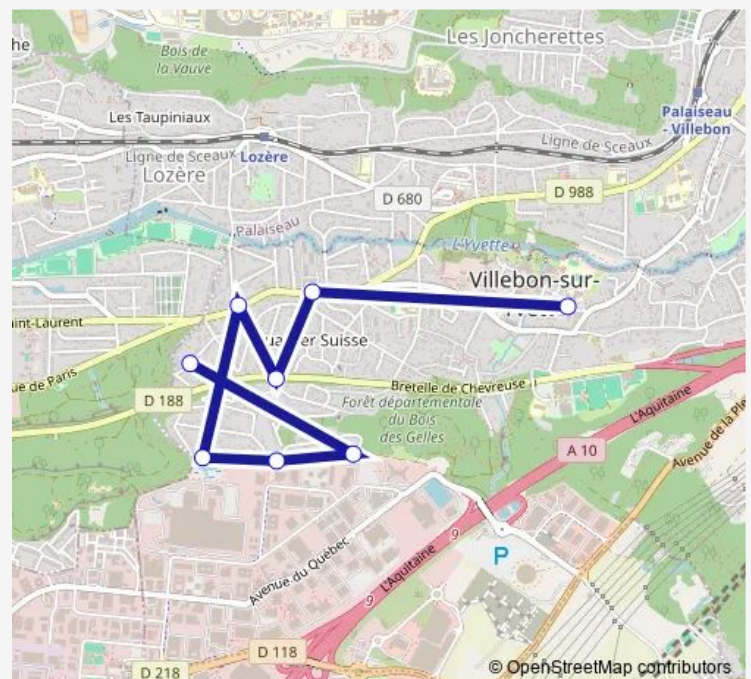

Butte Sainte Catherine

Millet

Rond-Point de Montreux

Rue de l'Avenir

### Route schedule

Collège Jules Verne — Rue de l'Avenir

Monday	16:10-17:10
Tuesday	16:10-17:10
Wednesday	12:35
Thursday	16:10-17:10
Friday	16:10-17:10
Saturday	—
Sunday	—

### Route info

Direction: Collège Jules Verne

Stops: 8

Trip Duration: 0 hour 25 min

S4

BusMaps

**Direction**

Butte Sainte Catherine — Collège Jules Verne

8 stops

[Open route schedule](#)

Butte Sainte Catherine

Millet

Rond-Point de Montreux

Rue de l'Avenir

Avenue du Général De Gaulle

Pont des Cascades