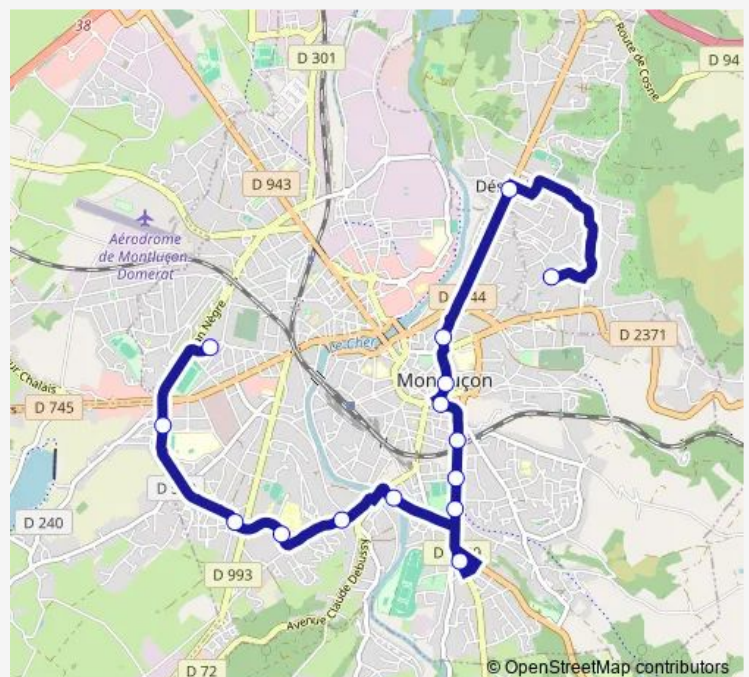

Direction

Collège Marie Curie — Rue des Canaris (depot Maelis)

15 stops

[Open route schedule](#)

Collège Marie Curie

Daru

Cordeliers

Hôtel de Ville

Blum

Petit Moulin

Rue des Canaris (depot Maelis)

Route schedule

Collège Marie Curie — Rue des Canaris (depot Maelis)

Monday 16:35

Tuesday 16:35

Wednesday 12:00

Thursday 16:35

Friday 16:35

Saturday —

Sunday —

Route info

Direction: Collège Marie Curie

Stops: 15

Trip Duration: 0 hour 32 min

Direction

Rue des Canaris (depot Maelis) — Collège Marie Curie

13 stops

[Open route schedule](#)

Rue des Canaris (depot Maelis)

Petit Moulin

Blum

Aristide Briand